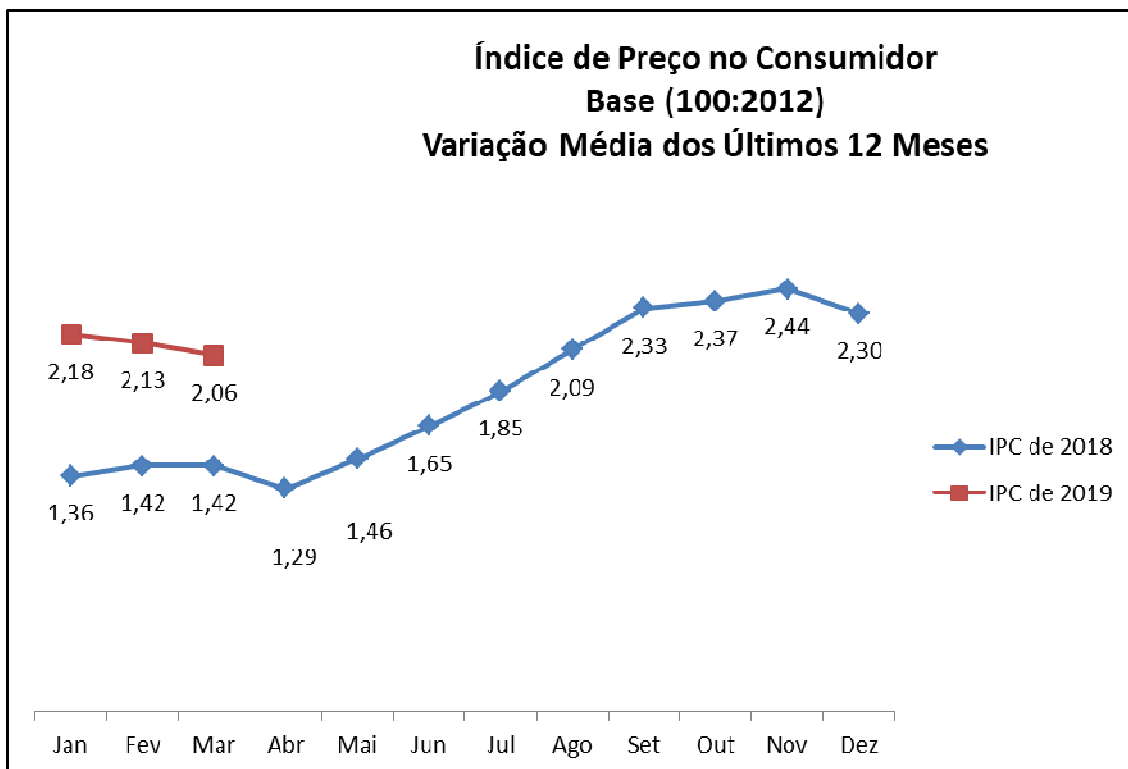

Índice de Preços no Consumidor

De acordo os últimos dados publicados pela Direção Regional de Estatística da Madeira – DREM, constatámos que, em março de 2019, a variação média registada no Índice de Preços no Consumidor – IPC, foi de 2,06%,

Fontes: INE - Inst. Nac. Estatística / DREM - Dir. Reg. Estatística da Madeira / SREA - Serv. Reg. Estatística dos Açores

Nota: Todos os valores, índices e variações, são arredondados, para publicação a uma casa decimal até dezembro de 2010. A partir de janeiro de 2011 os índices e as taxas de variação passam a estar arredondados a três e duas casas decimais, respectivamente.