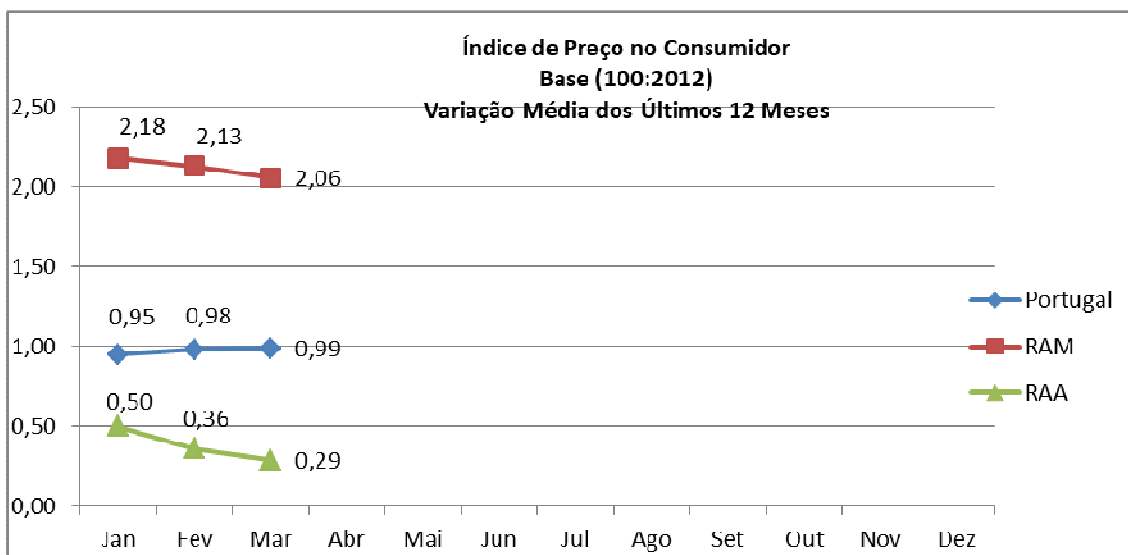

Índice de Preços no Consumidor

De acordo os últimos dados publicados pela Direção Regional de Estatística da Madeira – DREM, constatámos que, em março de 2019, a variação média registada no Índice de Preços no Consumidor – IPC, foi de 2,06%,

Fontes: INE - Inst. Nac. Estatística / DREM - Dir. Reg. Estatística da Madeira / SREA - Serv. Reg. Estatística dos Açores

Nota: Todos os valores, índices e variações, são arredondados, para publicação a uma casa decimal até dezembro de 2010. A partir de janeiro de 2011 os índices e as taxas de variação passam a estar arredondados a três e duas casas decimais, respectivamente.