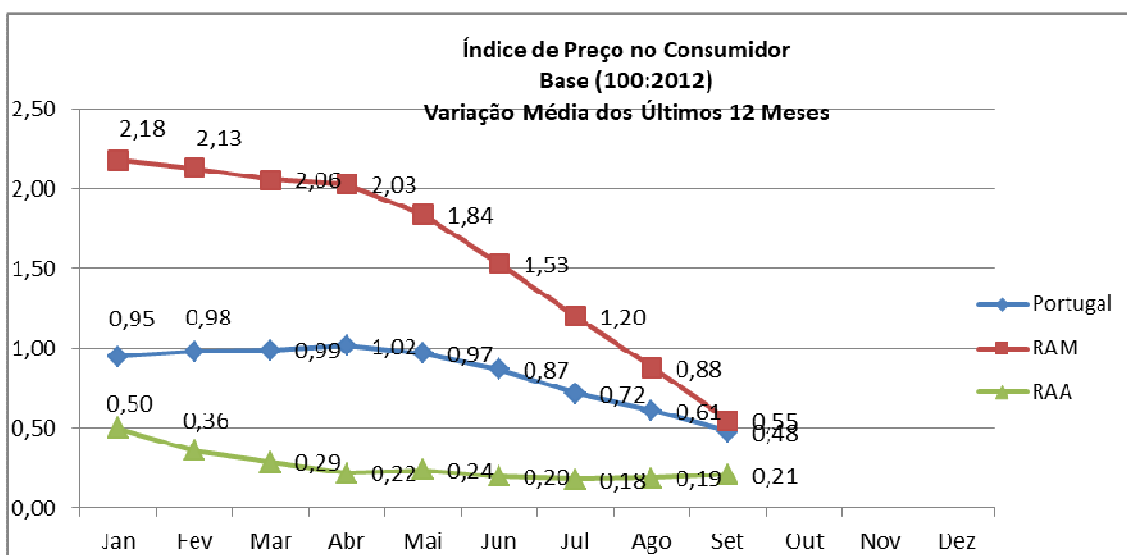

Índice de Preços no Consumidor

De acordo os últimos dados publicados pela Direção Regional de Estatística da Madeira – DREM, constatámos que, em agosto de 2019, a variação média registada no Índice de Preços no Consumidor – IPC, foi de 0.88%,

Fontes: INE - Inst. Nac. Estatística / DREM - Dir. Reg. Estatística da Madeira / SREA - Serv. Reg. Estatística dos Açores

Nota: Todos os valores, índices e variações, são arredondados, para publicação a uma casa decimal até dezembro de 2010. A partir de janeiro de 2011 os índices e as taxas de variação passam a estar arredondados a três e duas casas decimais, respectivamente.