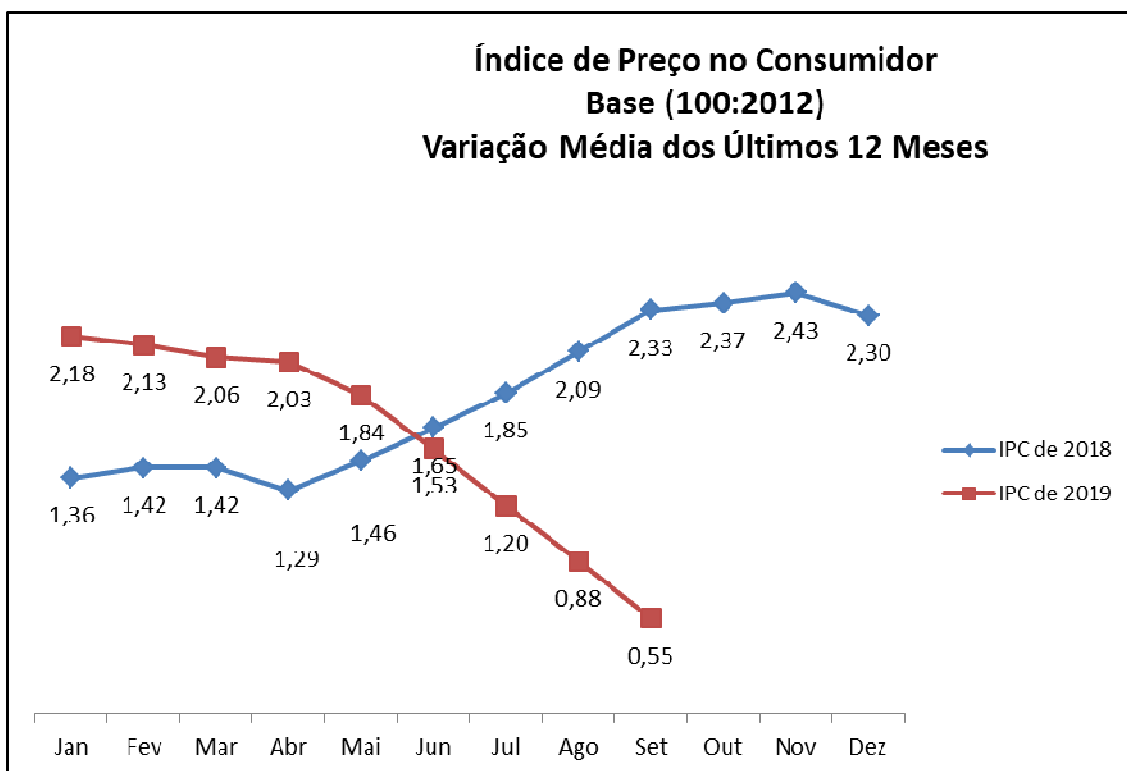

Índice de Preços no Consumidor

De acordo os últimos dados publicados pela Direção Regional de Estatística da Madeira – DREM, constatámos que, em agosto de 2019, a variação média registada no Índice de Preços no Consumidor – IPC, foi de 0.88%,

Fontes: INE - Inst. Nac. Estatística / DREM - Dir. Reg. Estatística da Madeira / SREA - Serv. Reg. Estatística dos Açores

Nota: Todos os valores, índices e variações, são arredondados, para publicação a uma casa decimal até dezembro de 2010. A partir de janeiro de 2011 os índices e as taxas de variação passam a estar arredondados a três e duas casas decimais, respectivamente.