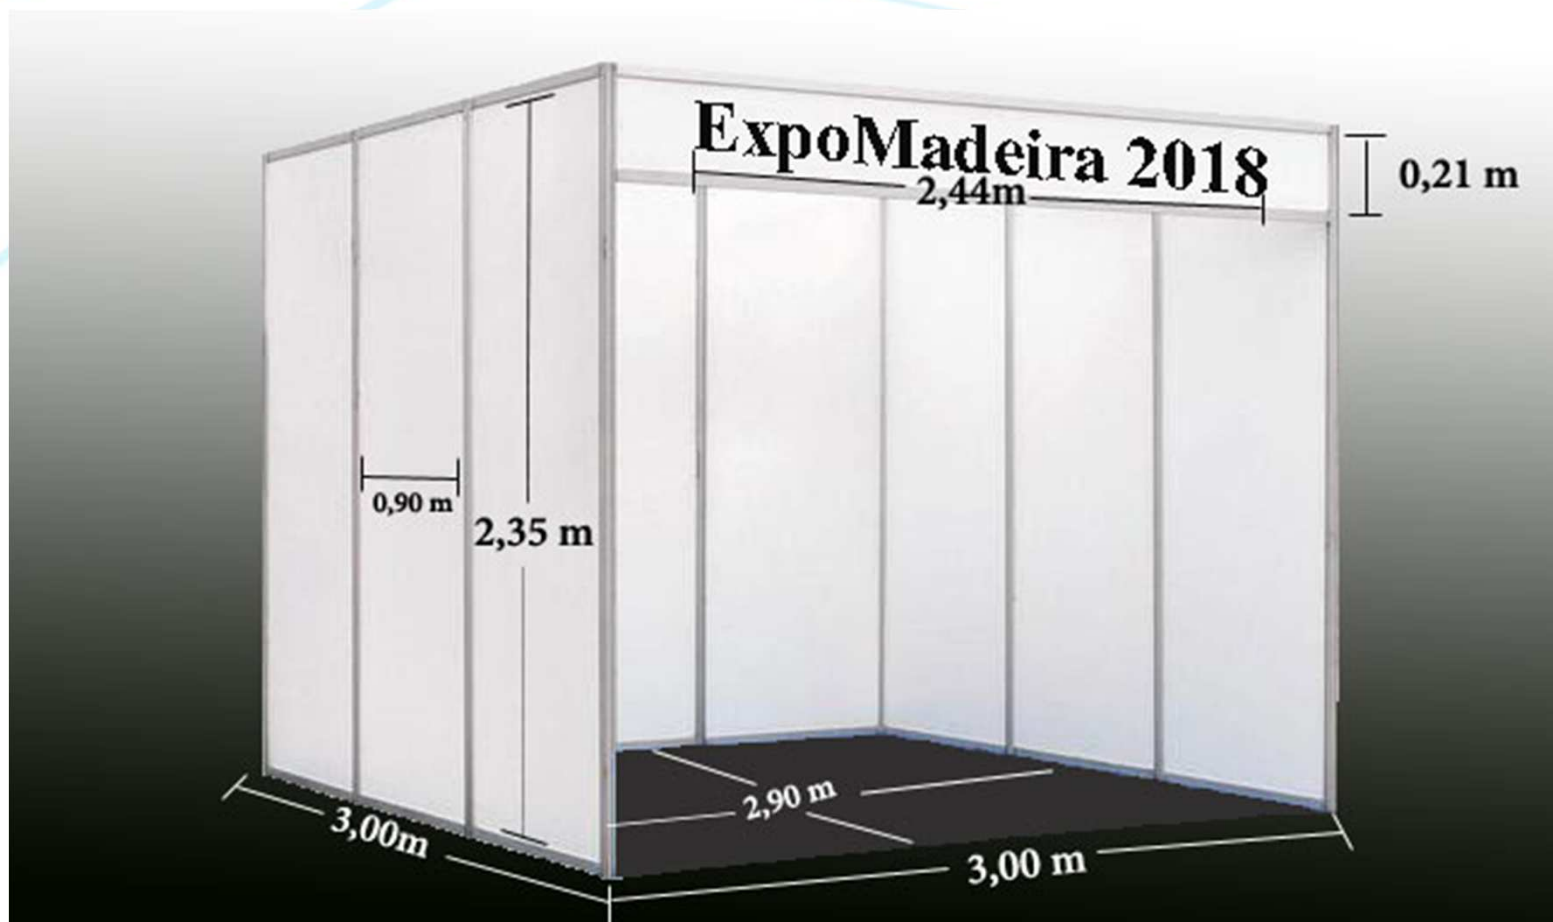

Espaço Com Stand

Os espaços com Stand são:

- Desde o nº 1 ao nº 48, com exceção dos nº 21, 29, 30, 38 e 39.
- Desde o nº 94 ao nº 100

Espaço Com Stand

ACIF
Câmara de Comércio
e Indústria da Madeira

Mini Stand ACIF – Não é permitida a venda de produtos

alimentares

Stand (chapa metálica)

- Gaveta com corrediças de esferas
- Armário na parte inferior com porta
- Equipado com iluminação Led
- Placa acrílica frontal para logótipo (vinil autocolante translúcido para caixas de luz, com 52 cm largura x 105 cm altura).