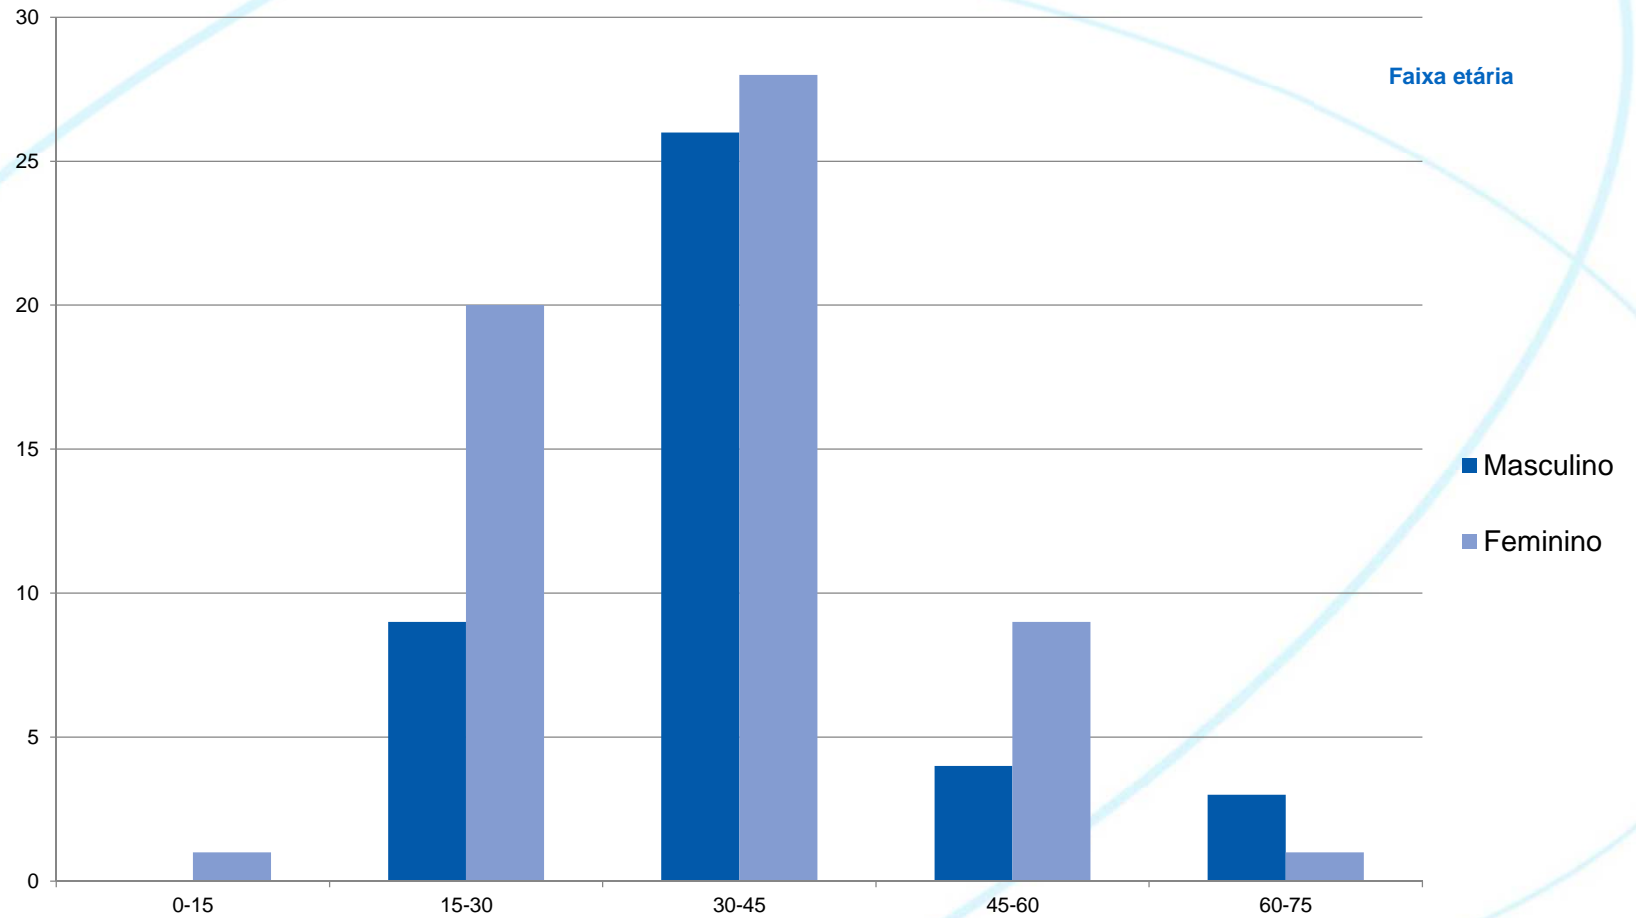

É a mostra empresarial mais antiga da Região.

É uma marca já conhecida dos madeirenses.

Concilia a vertente empresarial com a vertente lúdica.

Realiza-se sempre na mesma data (início de julho).

Custo de entrada bastante acessível: bilhete individual: 1€.

Expomadeira

Perfil dos visitantes

Expomadeira

Perfil dos visitantes

Expomadeira

Perfil dos visitantes – motivos para visitar a Expomadeira

Tipo de participação

Espaço sem Stand – Espaço livre de 9m² e múltiplos