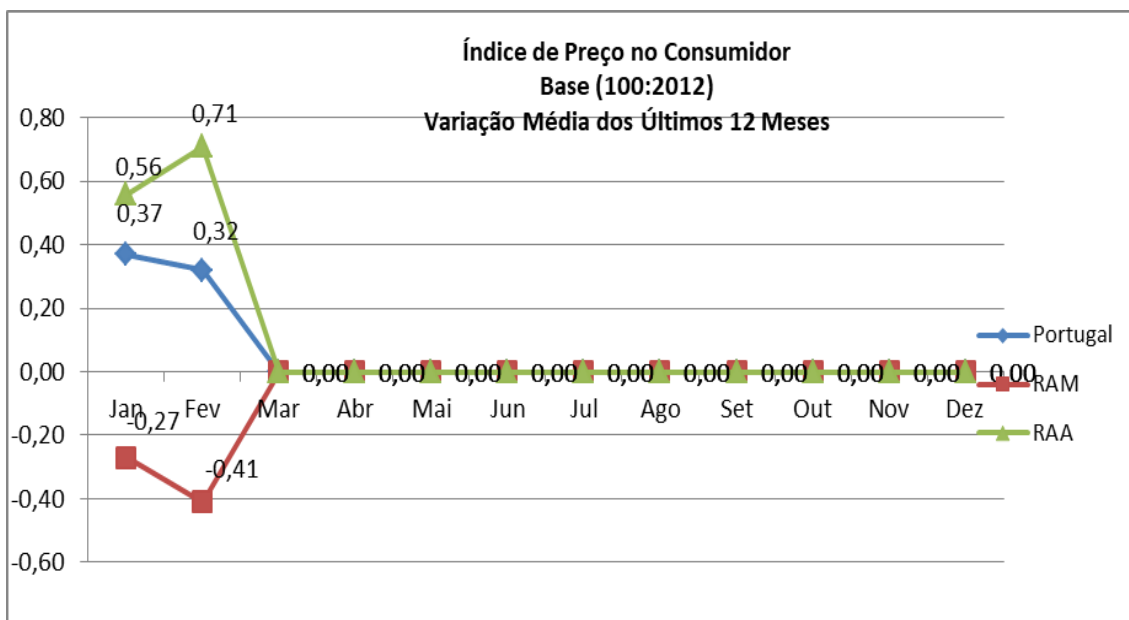

## Índice de Preços no Consumidor

De acordo os últimos dados publicados pela Direção Regional de Estatística da Madeira – DREM, constatámos que, em fevereiro de 2020, a variação média registada no Índice de Preços no Consumidor – IPC, foi de -0,41%,

Fontes: INE - Inst. Nac. Estatística / DREM - Dir. Reg. Estatística da Madeira / SREA - Serv. Reg. Estatística dos Açores

**Nota:** Todos os valores, índices e variações, são arredondados, para publicação a uma casa decimal até dezembro de 2010. A partir de janeiro de 2011 os índices e as taxas de variação passam a estar arredondados a três e duas casas decimais, respetivamente.