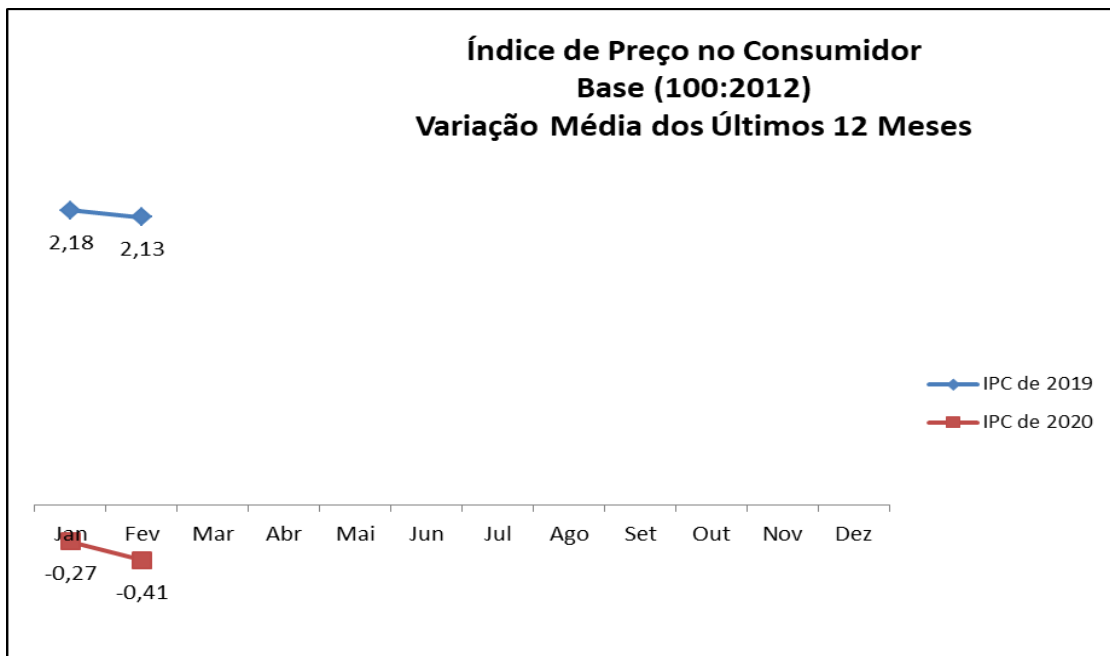

## Índice de Preços no Consumidor

De acordo os últimos dados publicados pela Direção Regional de Estatística da Madeira – DREM, constatámos que, em fevereiro de 2020, a variação média registada no Índice de Preços no Consumidor – IPC, foi de -0,41%,

Fontes: INE - Inst. Nac. Estatística / DREM - Dir. Reg. Estatística da Madeira / SREA - Serv. Reg. Estatística dos Açores

**Nota:** Todos os valores, índices e variações, são arredondados, para publicação a uma casa decimal até dezembro de 2010. A partir de janeiro de 2011 os índices e as taxas de variação passam a estar arredondados a três e duas casas decimais, respetivamente.