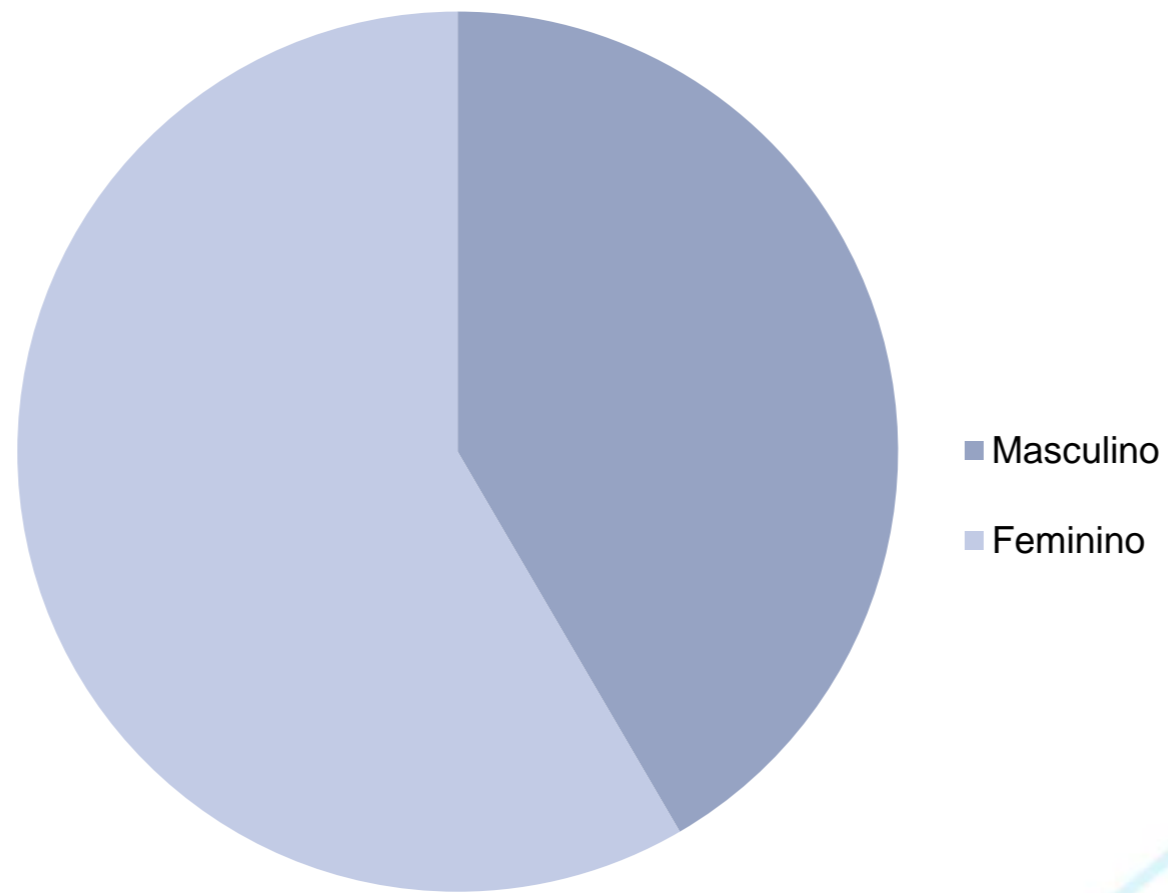

Expomadeira

Perfil dos visitantes