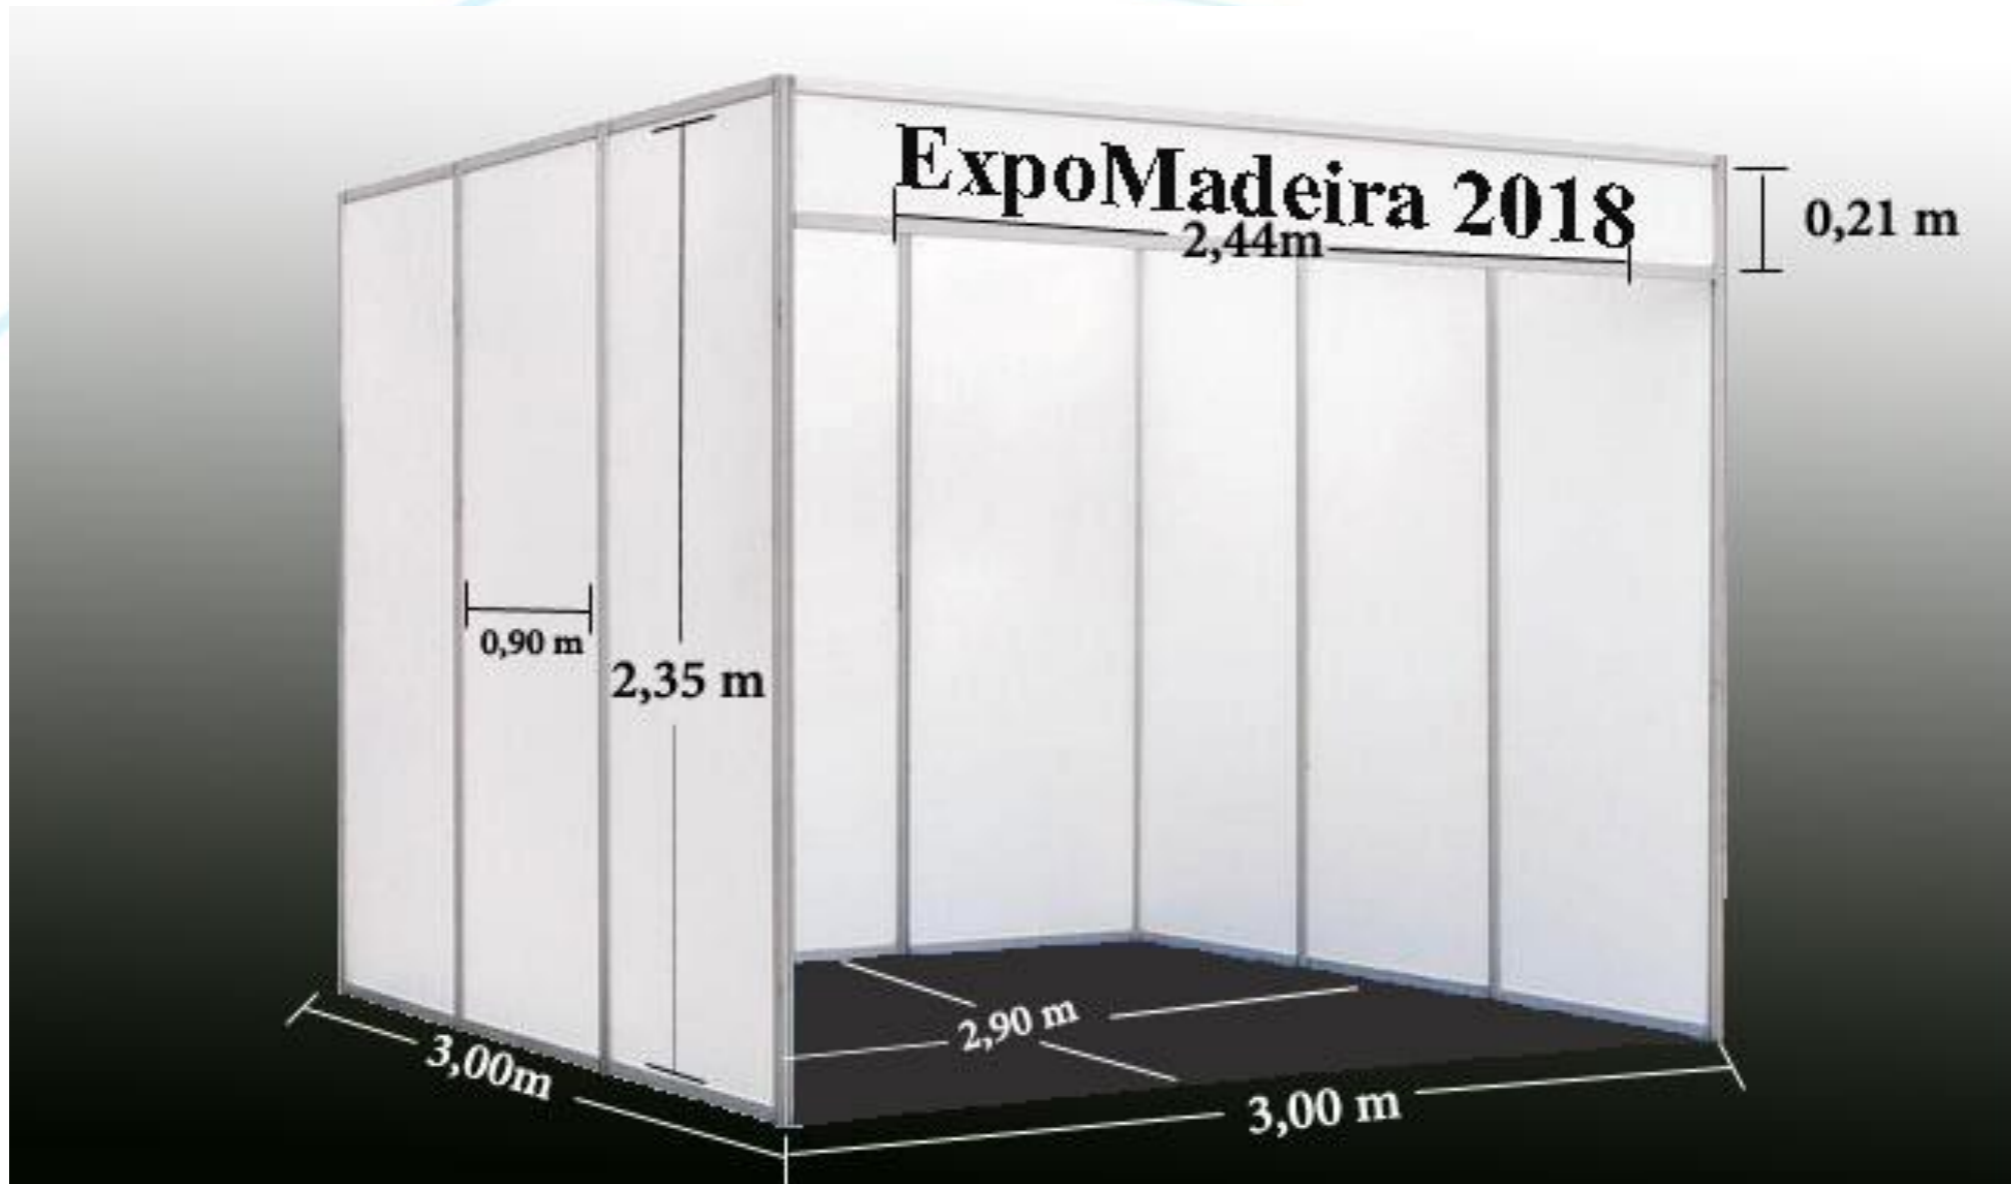

*
Depende da localização

Espaço Com Stand

Os espaços com Stand são:

- Desde o nº 1 ao nº 48, com exceção dos nº 21, 29, 30, 38 e 39.
- Desde o nº 94 ao nº 100

ACIF

Câmara de Comércio
e Indústria da Madeira

Espaço Com Stand

Mini Stand ACIF – Não é permitida a venda de produtos alimentares

Stand (chapa metálica)

- Gaveta com corrediças de esferas
- Armário na parte inferior com porta
- Equipado com iluminação Led
- Placa acrílica frontal para logótipo (vinil autocolante translúcido para caixas de luz, com 52 cm largura x 105 cm altura).