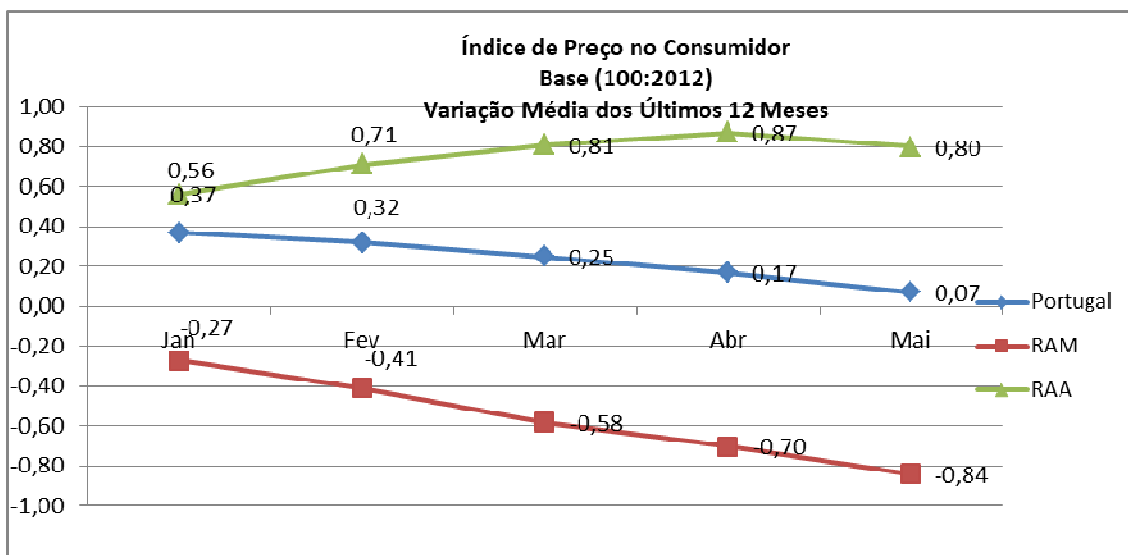

## Índice de Preços no Consumidor

De acordo os últimos dados publicados pela Direção Regional de Estatística da Madeira – DREM, constatámos que, em junho de 2020, a variação média registada no Índice de Preços no Consumidor – IPC, foi de -0,84%,

Fontes: **INE** - Inst. Nac. Estatística / **DREM** - Dir. Reg. Estatística da Madeira / **SREA** - Serv. Reg. Estatística dos Açores

**Nota:** Todos os valores, índices e variações, são arredondados, para publicação a uma casa decimal até dezembro de 2010. A partir de janeiro de 2011 os índices e as taxas de variação passam a estar arredondados a três e duas casas decimais, respectivamente.