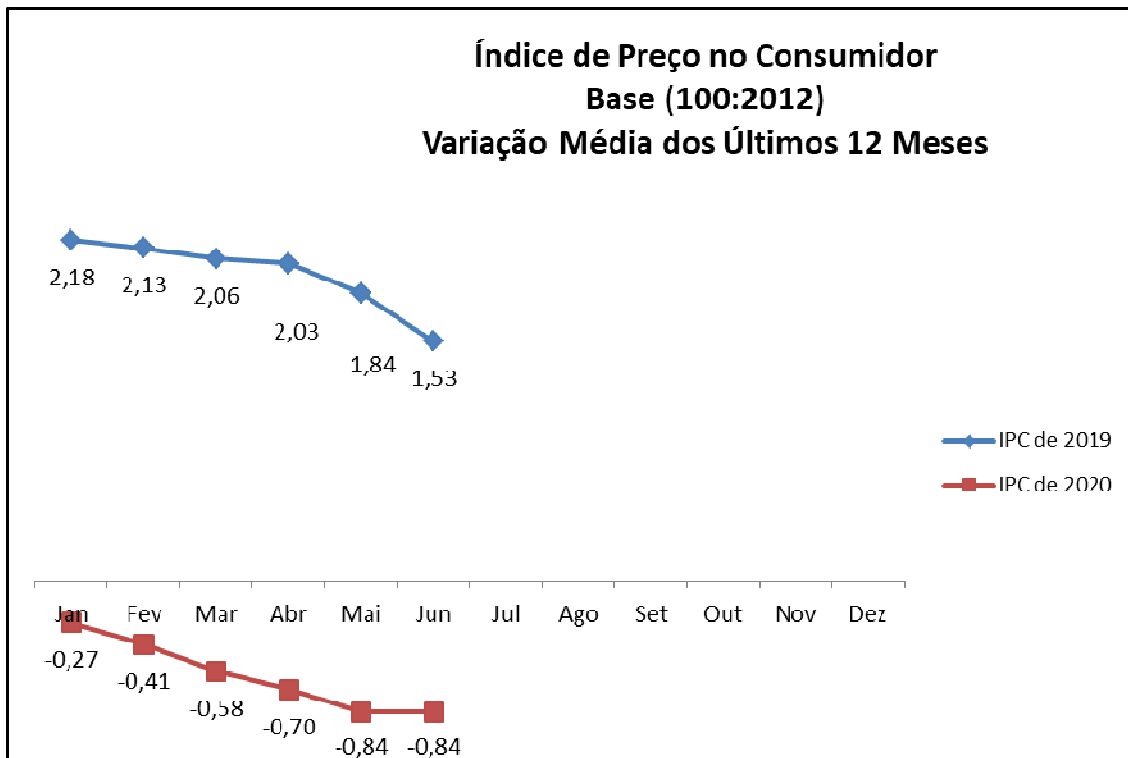

## Índice de Preços no Consumidor

De acordo os últimos dados publicados pela Direção Regional de Estatística da Madeira – DREM, constatámos que, em junho de 2020, a variação média registada no Índice de Preços no Consumidor – IPC, foi de -0,84%,

Fontes: **INE** - Inst. Nac. Estatística / **DREM** - Dir. Reg. Estatística da Madeira / **SREA** - Serv. Reg. Estatística dos Açores

**Nota:** Todos os valores, índices e variações, são arredondados, para publicação a uma casa decimal até dezembro de 2010. A partir de janeiro de 2011 os índices e as taxas de variação passam a estar arredondados a três e duas casas decimais, respectivamente.