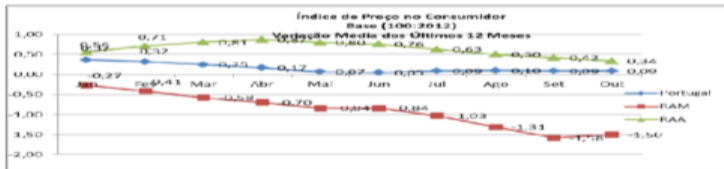

Índice de Preços no Consumidor

De acordo os últimos dados publicados pela Direção Regional de Estatística da Madeira – DREM, constatámos que, em OUTUBRO de 2020, a variação média registada no Índice de Preços no Consumidor – IPC, foi de -1.50%,

Fontes: INE - Inst. Nac. Estatística / DREM - Dir. Reg. Estatística da Madeira / SREA - Serv. Reg. Estatística dos Açores

Nota: Todos os valores, índices e variações, são arredondados, para publicação a uma casa decimal até dezembro de 2010. A partir de janeiro de 2011 os índices e as taxas de variação passam a estar arredondados a três e duas casas decimais, respectivamente.