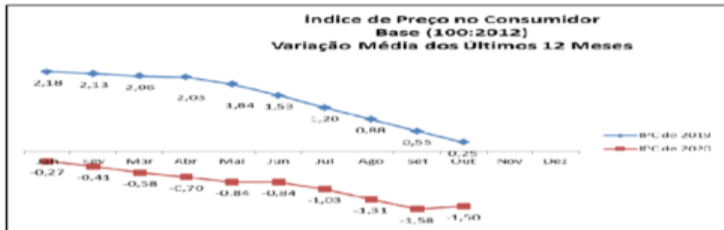

Índice de Preços no Consumidor

De acordo os últimos dados publicados pela Direção Regional de Estatística da Madeira – DREM, constatámos que, em OUTUBRO de 2020, a variação média registada no Índice de Preços no Consumidor – IPC, foi de -1.50%,

Fontes: INE - Inst. Nac. Estatística / DREM - Dir. Reg. Estatística da Madeira / SREA - Serv. Reg. Estatística dos Açores

Nota: Todos os valores, índices e variações, são arredondados, para publicação a uma casa decimal até dezembro de 2010. A partir de janeiro de 2011 os índices e as taxas de variação passam a estar arredondados a três e duas casas decimais, respectivamente.