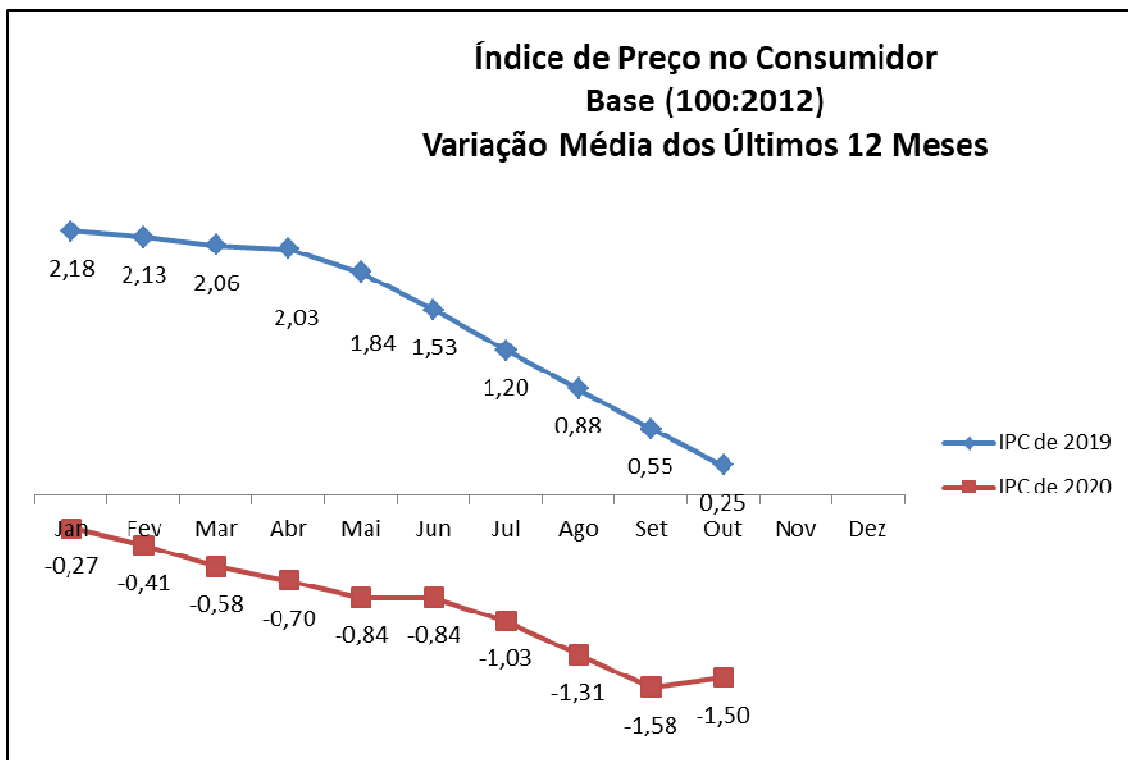

Índice de Preços no Consumidor

De acordo os últimos dados publicados pela Direção Regional de Estatística da Madeira – DREM, constatámos que, em OUTUBRO de 2020, a variação média registada no Índice de Preços no Consumidor – IPC, foi de -1.50%,

Fontes: **INE** - Inst. Nac. Estatística / **DREM** - Dir. Reg. Estatística da Madeira / **SREA** - Serv. Reg. Estatística dos Açores

Nota: Todos os valores, índices e variações, são arredondados, para publicação a uma casa decimal até dezembro de 2010. A partir de janeiro de 2011 os índices e as taxas de variação passam a estar arredondados a três e duas casas decimais, respectivamente.