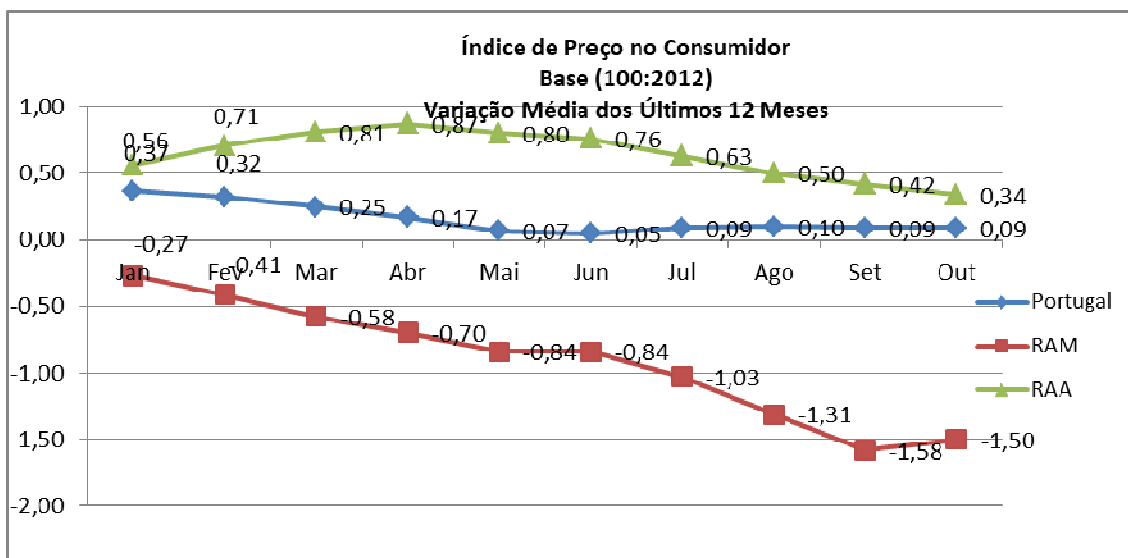

Índice de Preços no Consumidor

De acordo os últimos dados publicados pela Direção Regional de Estatística da Madeira – DREM, constatámos que, em OUTUBRO de 2020, a variação média registada no Índice de Preços no Consumidor – IPC, foi de -1.50%,

Fontes: **INE** - Inst. Nac. Estatística / **DREM** - Dir. Reg. Estatística da Madeira / **SREA** - Serv. Reg. Estatística dos Açores

Nota: Todos os valores, índices e variações, são arredondados, para publicação a uma casa decimal até dezembro de 2010. A partir de janeiro de 2011 os índices e as taxas de variação passam a estar arredondados a três e duas casas decimais, respectivamente.