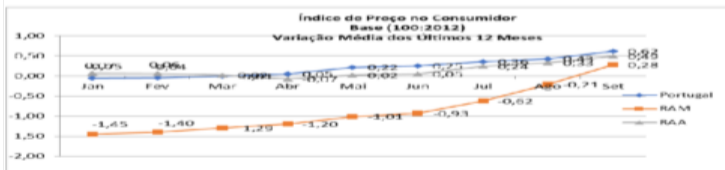

## Índice de Preços no Consumidor

De acordo os últimos dados publicados pela Direção Regional de Estatística da Madeira - DREM, constatamos que, em setembro de 2021, a variação média do índice registada no Índice de Preços no Consumidor - IPC, foi de 0,28%.

Fontes: INE - Inst. Nat. Estatística / DREM - Dir. Reg. Estatística da Madeira / SREA - Serv. Reg. Estatística dos Açores

Nota: Todos os valores, índices e variações, são arredondados, para publicação a uma casa decimal até dezembro de 2010. A partir de janeiro de 2011 os índices e as taxas de variação passam a estar arredondados a 0,5 e duas casas decimais, respectivamente.