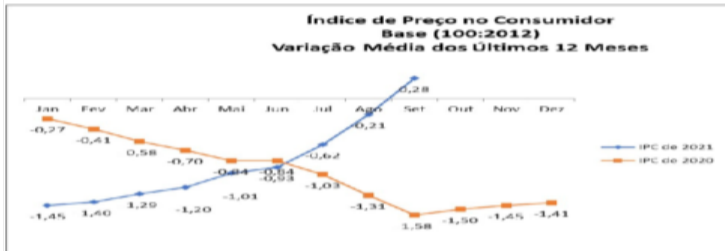

## Índice de Preços no Consumidor

De acordo os últimos dados publicados pela Direção Regional de Estatística da Madeira - DREM, constatamos que, em setembro de 2021, a variação média do índice registada no Índice de Preços no Consumidor - IPC, foi de 0,28%.

Fontes: INE - Inst. Nat. Estatística / DREM - Dir. Reg. Estatística da Madeira / SREA - Serv. Reg. Estatística dos Açores

Nota: Todos os valores, índices e variações, são arredondados, para publicação a uma casa decimal até dezembro de 2010. A partir de janeiro de 2011 os índices e as taxas de variação passam a estar arredondados a 0,5 e duas casas decimais, respectivamente.