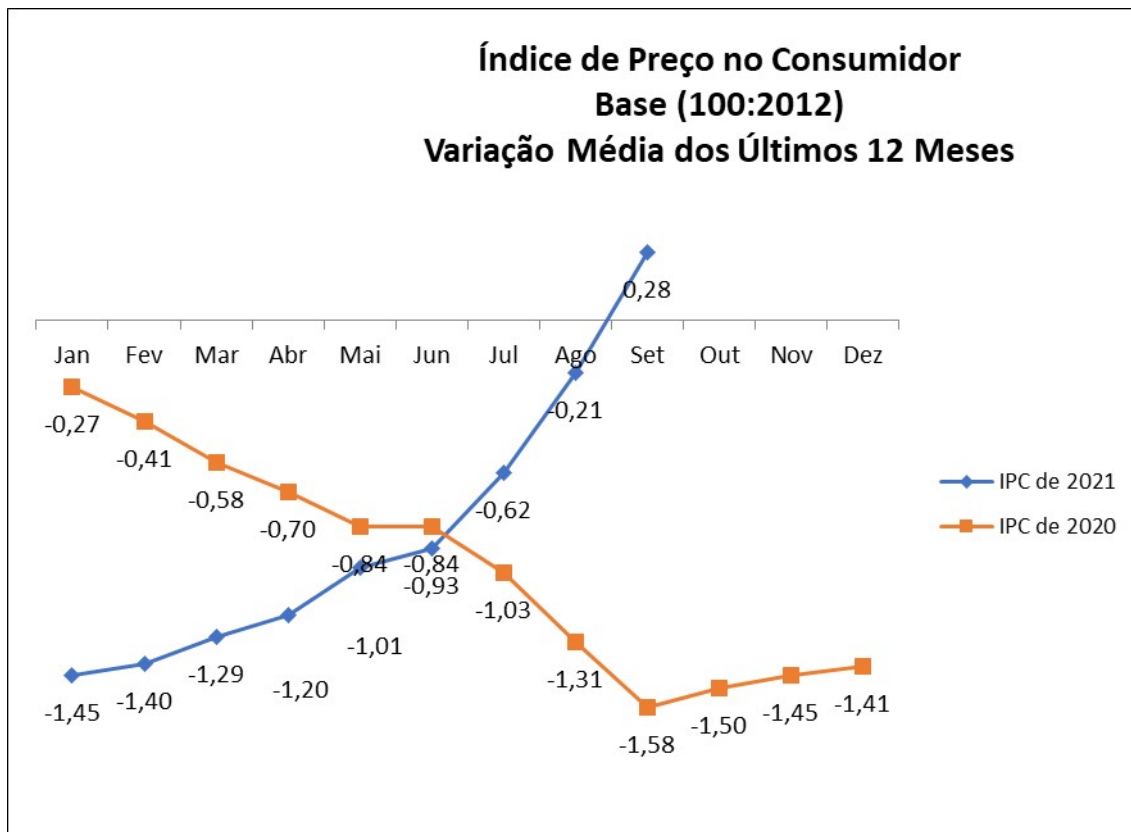

Índice de Preços no Consumidor

De acordo os últimos dados publicados pela Direção Regional de Estatística da Madeira – DREM, constatámos que, em setembro de 2021, a variação média registada no Índice de Preços no Consumidor – IPC, foi de 0,28%,

Fontes: INE - Inst. Nac. Estatística / DREM - Dir. Reg. Estatística da Madeira / SREA - Serv. Reg. Estatística dos Açores

Nota: Todos os valores, índices e variações, são arredondados, para publicação a uma casa decimal até dezembro de 2010. A partir de janeiro de 2011 os índices e as taxas de variação passam a estar arredondados a três e duas casas decimais, respectivamente.