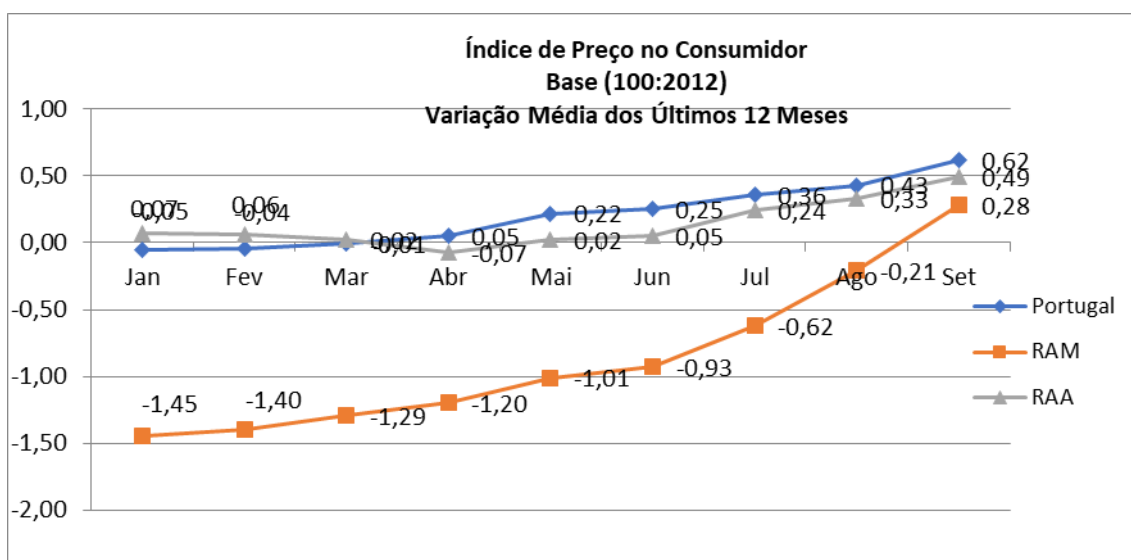

Índice de Preços no Consumidor

De acordo os últimos dados publicados pela Direção Regional de Estatística da Madeira – DREM, constatámos que, em setembro de 2021, a variação média registada no Índice de Preços no Consumidor – IPC, foi de 0,28%,

Fontes: INE - Inst. Nac. Estatística / DREM - Dir. Reg. Estatística da Madeira / SREA - Serv. Reg. Estatística dos Açores

Nota: Todos os valores, índices e variações, são arredondados, para publicação a uma casa decimal até dezembro de 2010. A partir de janeiro de 2011 os índices e as taxas de variação passam a estar arredondados a três e duas casas decimais, respectivamente.