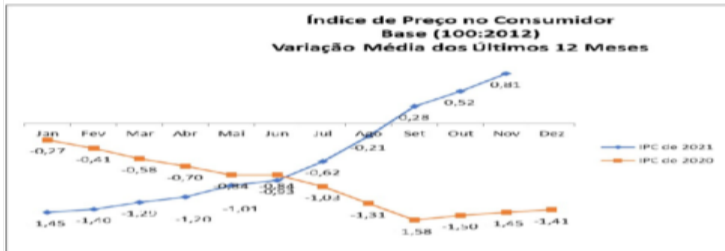

## Índice de Preços no Consumidor

De acordo os últimos dados publicados pela Direção Regional de Estatística da Madeira - DREM, constatamos que, em novembro de 2021, a variação da média registada no Índice de Preços no Consumidor - IPC, foi de 0,81%,

Fonnes: INE - Inst. Nac. Estatística / DREM - Dir. Reg. Estatística da Madeira / SREA - Serv. Reg. Estatística dos Açores

Nota: Todos os valores, índices e variações, são arredondados, para publicação a uma casa decimal até dezembro de 2010. A partir de janeiro de 2011 os índices e as taxas de variação passam a estar arredondados a três e duas casas decimais, respectivamente.