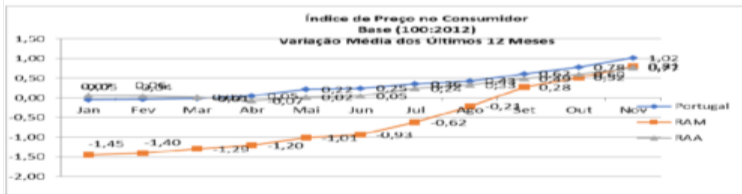

## Índice de Preços no Consumidor

De acordo os últimos dados publicados pela Direção Regional de Estatística da Madeira - DREM, constatamos que, em novembro de 2021, a variação da média registada no Índice de Preços no Consumidor - IPC, foi de 0,81%,

Fonnes: INE - Inst. Nac. Estatística / DREM - Dir. Reg. Estatística da Madeira / SREA - Serv. Reg. Estatística dos Açores

Nota: Todos os valores, índices e variações, são arredondados, para publicação a uma casa decimal até dezembro de 2010. A partir de janeiro de 2011 os índices e as taxas de variação passam a estar arredondados a três e duas casas decimais, respectivamente.