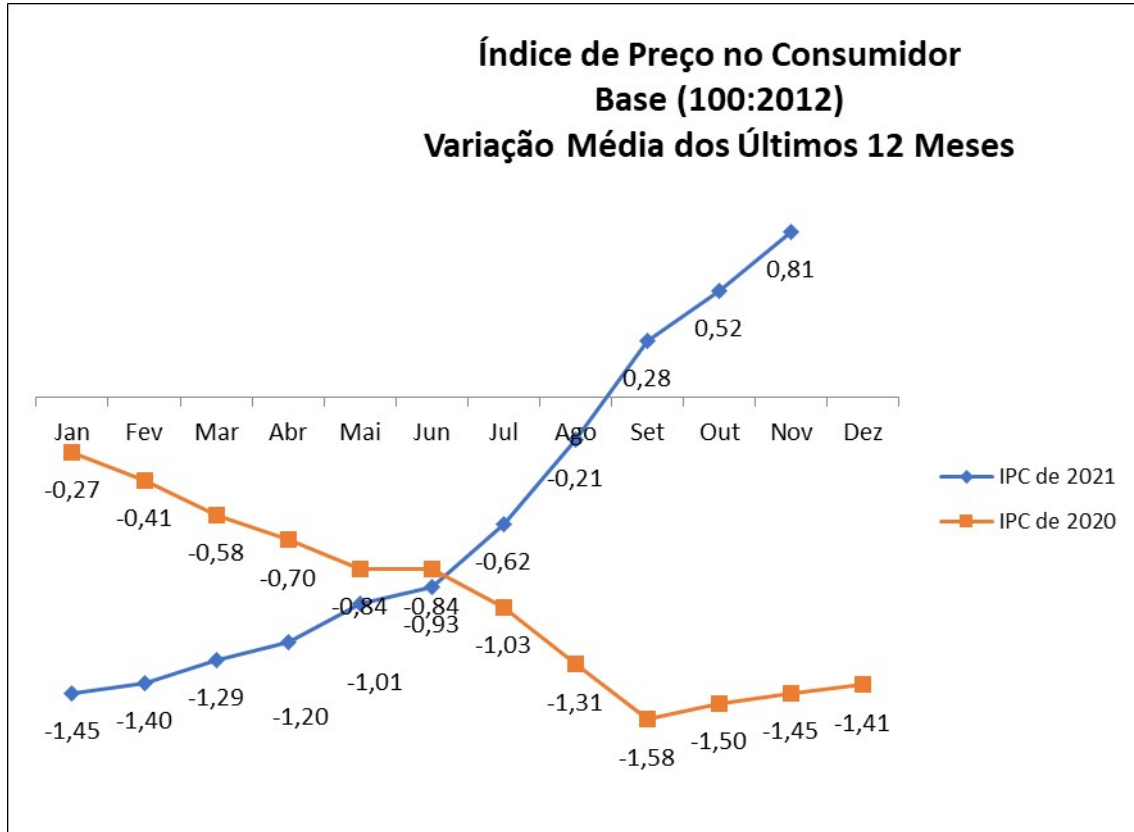

Índice de Preços no Consumidor

De acordo os últimos dados publicados pela Direção Regional de Estatística da Madeira – DREM, constatámos que, em novembro de 2021, a variação média registada no Índice de Preços no Consumidor – IPC, foi de 0,81%,

Fontes: **INE** - Inst. Nac. Estatística / **DREM** - Dir. Reg. Estatística da Madeira / **SREA** - Serv. Reg. Estatística dos Açores

Nota: Todos os valores, índices e variações, são arredondados, para publicação a uma casa decimal até dezembro de 2010. A partir de janeiro de 2011 os índices e as taxas de variação passam a estar arredondados a três e duas casas decimais, respectivamente.