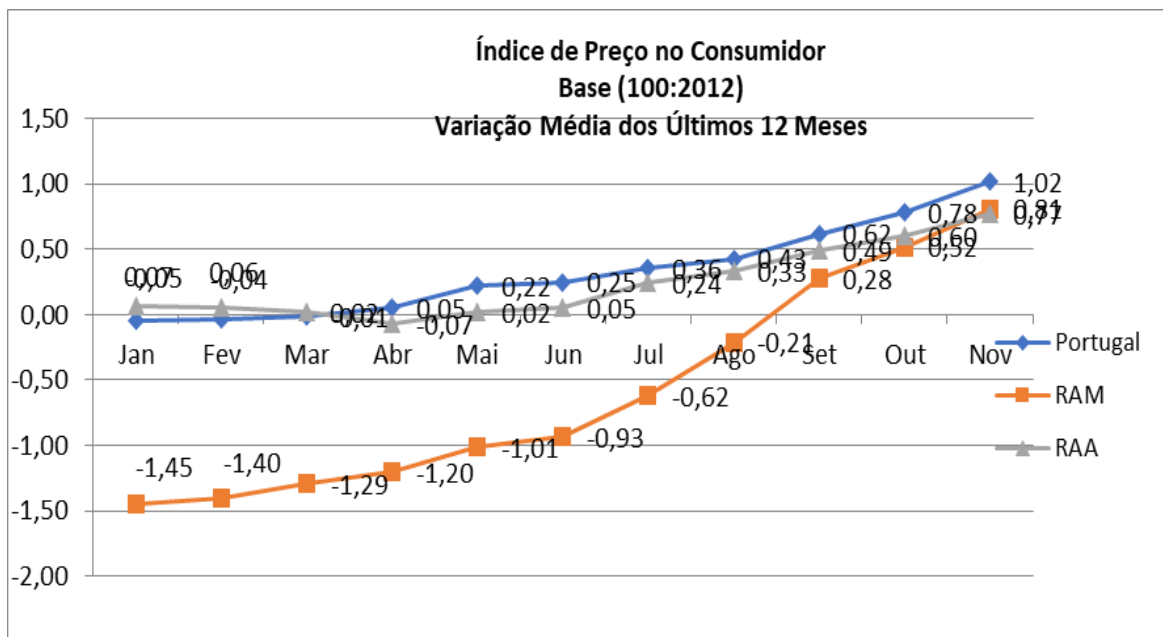

Índice de Preços no Consumidor

De acordo os últimos dados publicados pela Direção Regional de Estatística da Madeira – DREM, constatámos que, em novembro de 2021, a variação média registada no Índice de Preços no Consumidor – IPC, foi de 0,81%,

Fontes: **INE** - Inst. Nac. Estatística / **DREM** - Dir. Reg. Estatística da Madeira / **SREA** - Serv. Reg. Estatística dos Açores

Nota: Todos os valores, índices e variações, são arredondados, para publicação a uma casa decimal até dezembro de 2010. A partir de janeiro de 2011 os índices e as taxas de variação passam a estar arredondados a três e duas casas decimais, respectivamente.