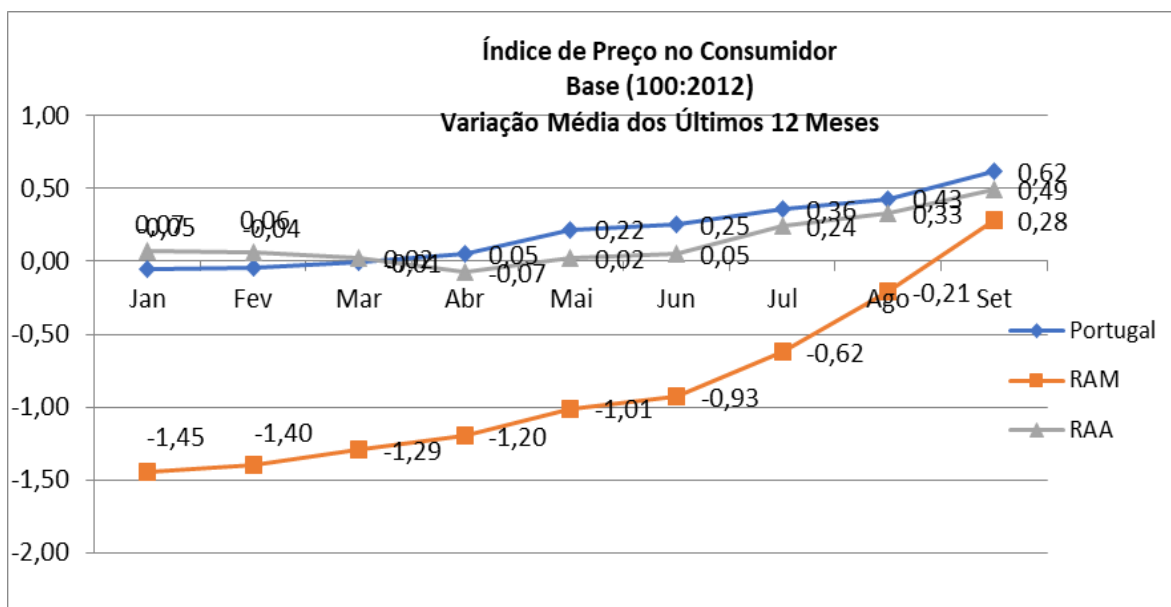

Índice de Preços no Consumidor

De acordo os últimos dados publicados pela Direção Regional de Estatística da Madeira – DREM, constatámos que, em outubro de 2021, a variação média registada no Índice de Preços no Consumidor – IPC, foi de 0,52%,

Fontes: INE - Inst. Nac. Estatística / DREM - Dir. Reg. Estatística da Madeira / SREA - Serv. Reg. Estatística dos Açores

Nota: Todos os valores, índices e variações, são arredondados, para publicação a uma casa decimal até dezembro de 2010. A partir de janeiro de 2011 os índices e as taxas de variação passam a estar arredondados a três e duas casas decimais, respectivamente.