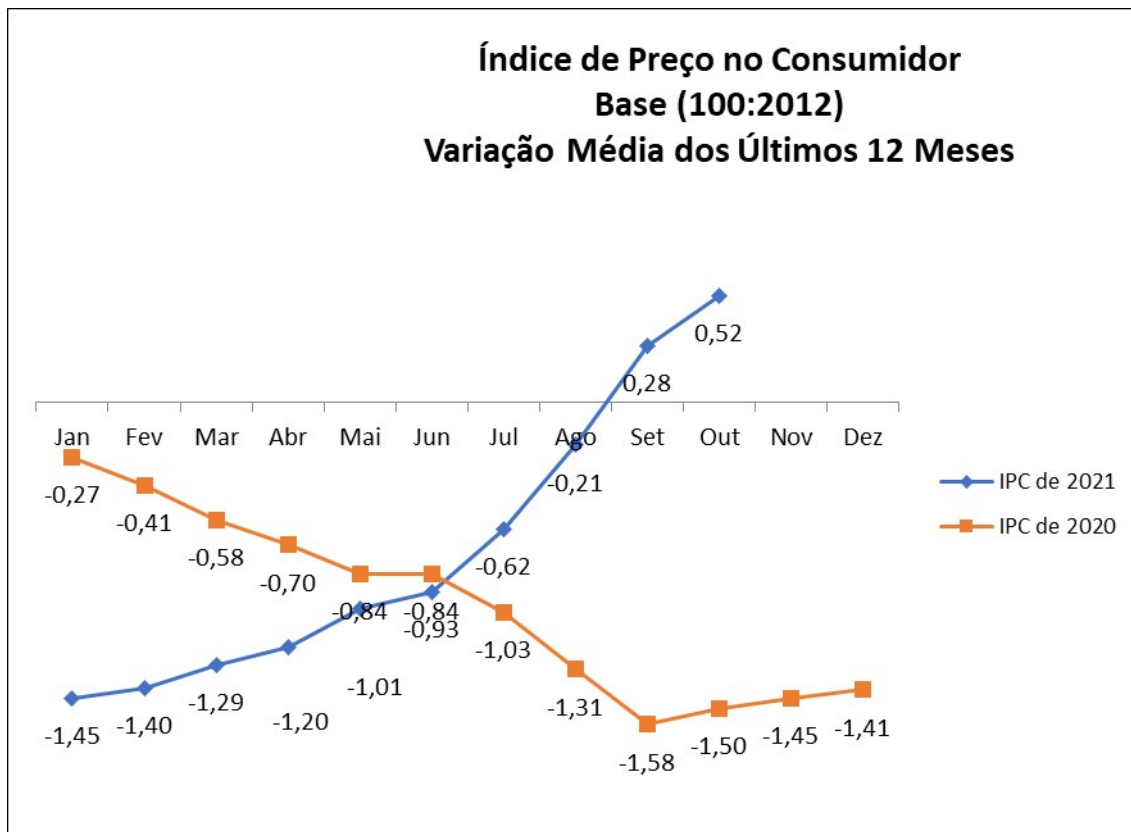

Índice de Preços no Consumidor

De acordo os últimos dados publicados pela Direção Regional de Estatística da Madeira – DREM, constatámos que, em outubro de 2021, a variação média registada no Índice de Preços no Consumidor – IPC, foi de 0,52%,

Fontes: INE - Inst. Nac. Estatística / DREM - Dir. Reg. Estatística da Madeira / SREA - Serv. Reg. Estatística dos Açores

Nota: Todos os valores, índices e variações, são arredondados, para publicação a uma casa decimal até dezembro de 2010. A partir de janeiro de 2011 os índices e as taxas de variação passam a estar arredondados a três e duas casas decimais, respectivamente.