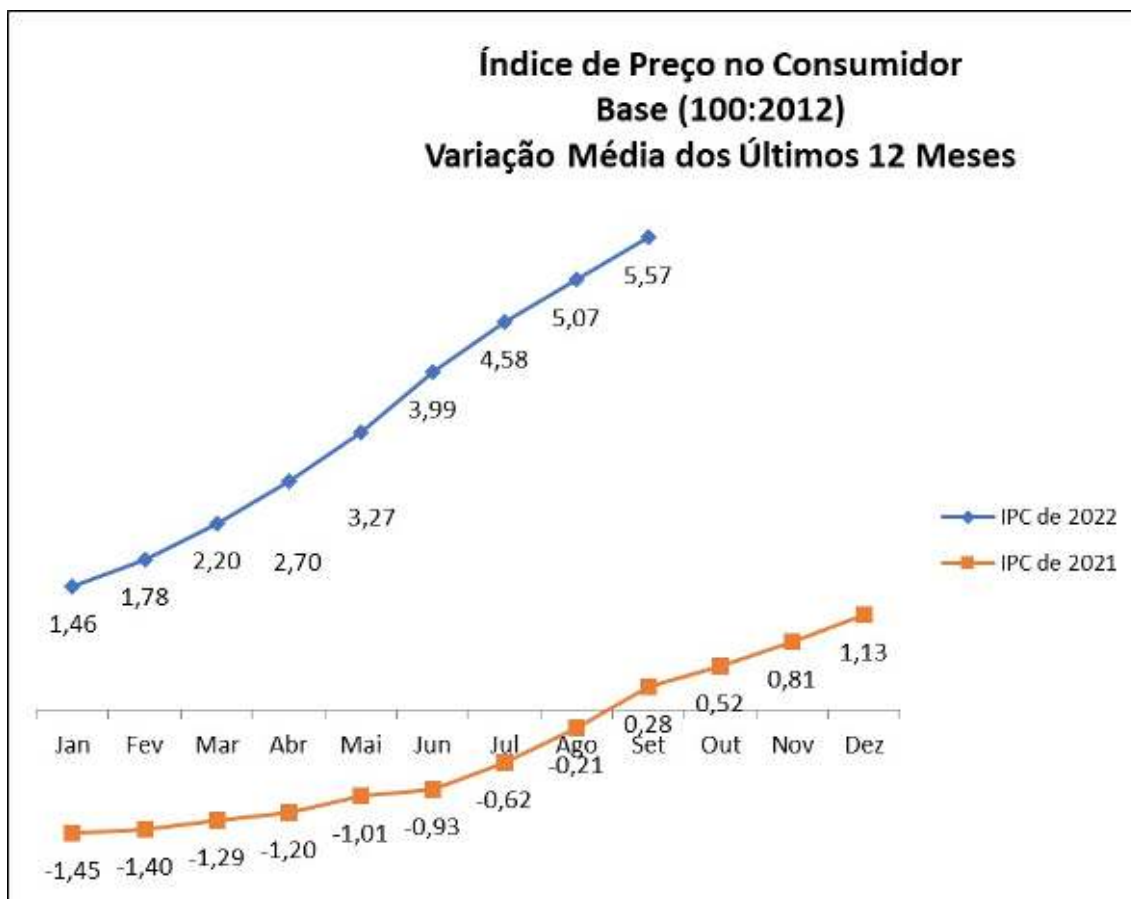

Índice de Preços no Consumidor

De acordo os últimos dados publicados pela Direção Regional de Estatística da Madeira – DREM, constatámos que, em setembro de 2022, a variação média registada no Índice de Preços no Consumidor – IPC, foi de 5,57%,

Fontes: **INE** - Inst. Nac. Estatística / **DREM** - Dir. Reg. Estatística da Madeira / **SREA** - Serv. Reg. Estatística dos Açores

Nota: Todos os valores, índices e variações, são arredondados, para publicação a uma casa decimal até dezembro de 2010. A partir de janeiro de 2011 os índices e as taxas de variação passam a estar arredondados a três e duas casas decimais, respectivamente.