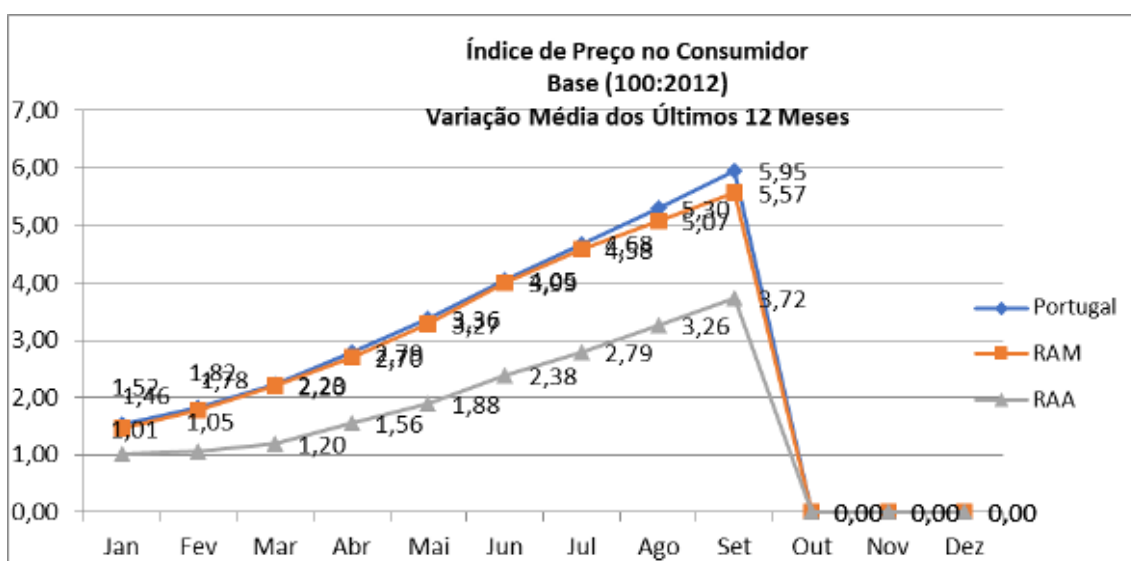

Índice de Preços no Consumidor

De acordo os últimos dados publicados pela Direção Regional de Estatística da Madeira – DREM, constatámos que, em setembro de 2022, a variação média registada no Índice de Preços no Consumidor – IPC, foi de 5,57%,

Fontes: **INE** - Inst. Nac. Estatística / **DREM** - Dir. Reg. Estatística da Madeira / **SREA** - Serv. Reg. Estatística dos Açores

Nota: Todos os valores, índices e variações, são arredondados, para publicação a uma casa decimal até dezembro de 2010. A partir de janeiro de 2011 os índices e as taxas de variação passam a estar arredondados a três e duas casas decimais, respectivamente.