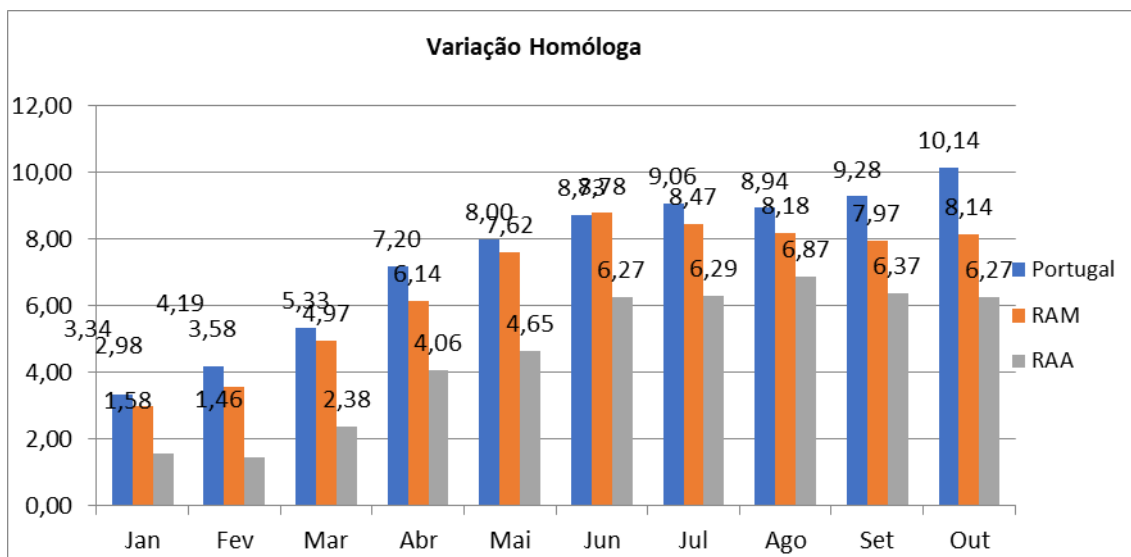

Índice de Preços no Consumidor

De acordo os últimos dados publicados pela Direção Regional de Estatística da Madeira – DREM, constatámos que, em outubro de 2022, a variação média registada no Índice de Preços no Consumidor – IPC, foi de 6,07%,

Fontes: **INE** - Inst. Nac. Estatística / **DREM** - Dir. Reg. Estatística da Madeira / **SREA** - Serv. Reg. Estatística dos Açores

Nota: Todos os valores, índices e variações, são arredondados, para publicação a uma casa decimal até dezembro de 2010. A partir de janeiro de 2011 os índices e as taxas de variação passam a estar arredondados a três e duas casas decimais, respectivamente.