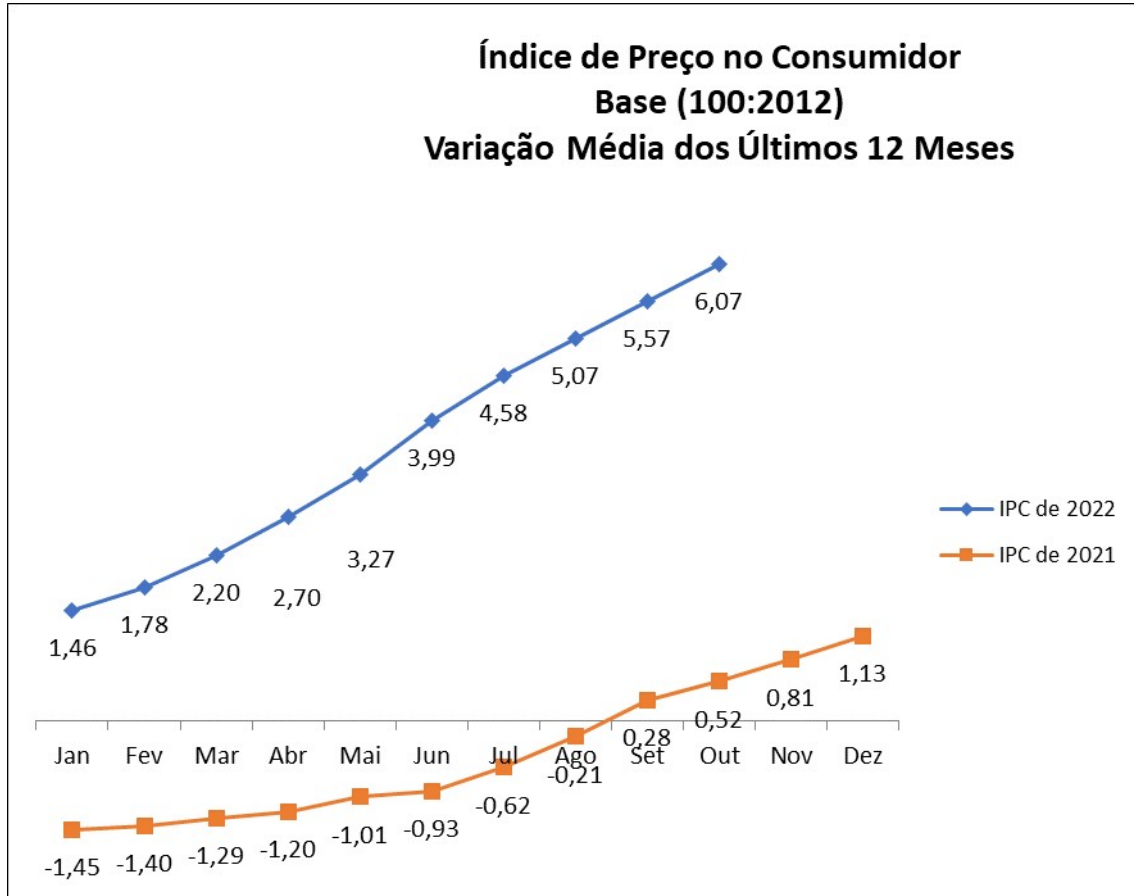

Índice de Preços no Consumidor

De acordo os últimos dados publicados pela Direção Regional de Estatística da Madeira – DREM, constatámos que, em outubro de 2022, a variação média registada no Índice de Preços no Consumidor – IPC, foi de 6,07%,

Fontes: **INE** - Inst. Nac. Estatística / **DREM** - Dir. Reg. Estatística da Madeira / **SREA** - Serv. Reg. Estatística dos Açores

Nota: Todos os valores, índices e variações, são arredondados, para publicação a uma casa decimal até dezembro de 2010. A partir de janeiro de 2011 os índices e as taxas de variação passam a estar arredondados a três e duas casas decimais, respectivamente.