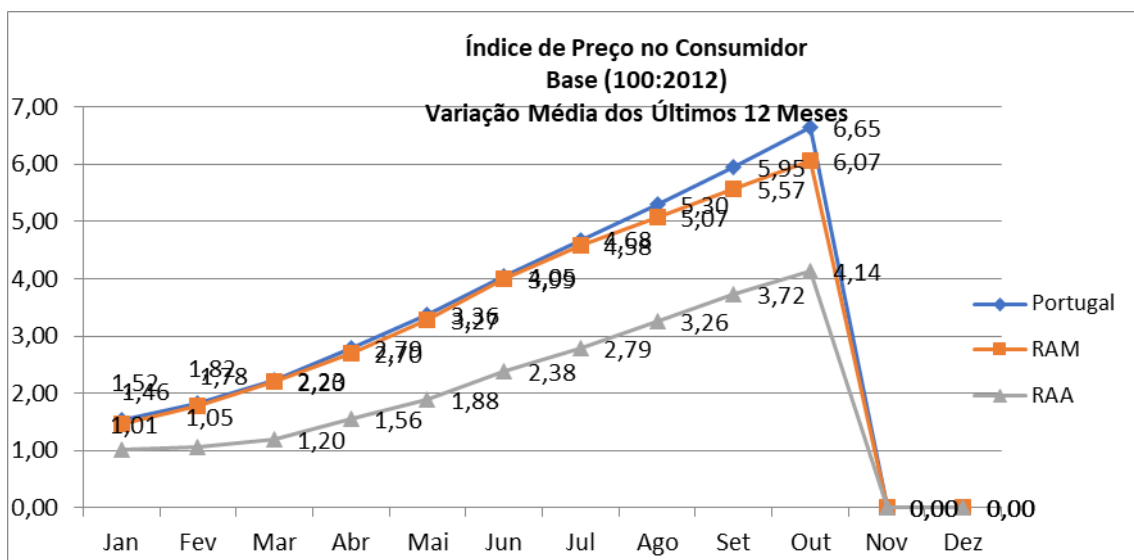

Índice de Preços no Consumidor

De acordo os últimos dados publicados pela Direção Regional de Estatística da Madeira – DREM, constatámos que, em outubro de 2022, a variação média registada no Índice de Preços no Consumidor – IPC, foi de 6,07%,

Fontes: **INE** - Inst. Nac. Estatística / **DREM** - Dir. Reg. Estatística da Madeira / **SREA** - Serv. Reg. Estatística dos Açores

Nota: Todos os valores, índices e variações, são arredondados, para publicação a uma casa decimal até dezembro de 2010. A partir de janeiro de 2011 os índices e as taxas de variação passam a estar arredondados a três e duas casas decimais, respectivamente.