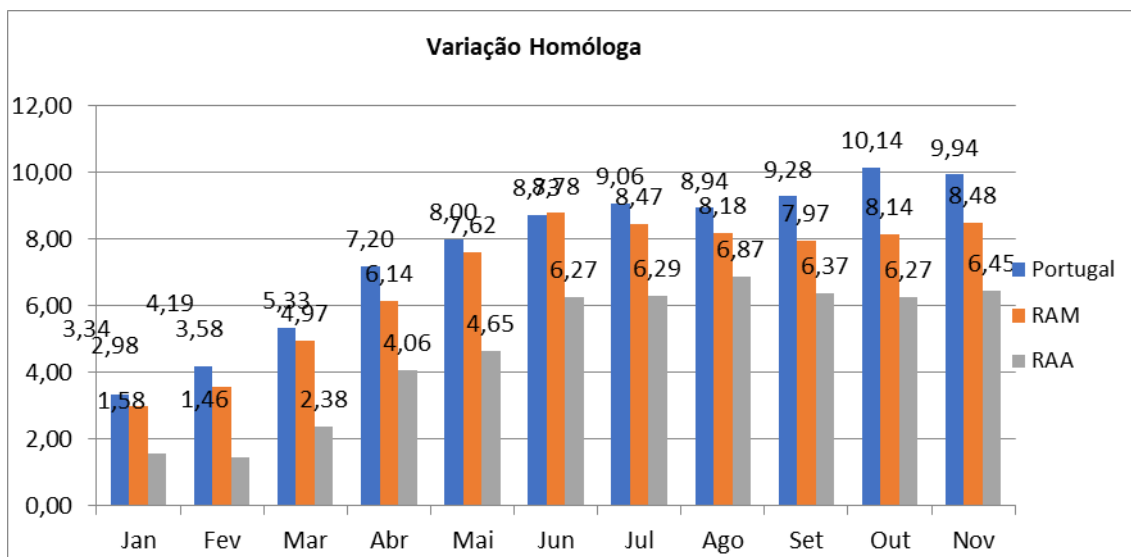

Índice de Preços no Consumidor

De acordo os últimos dados publicados pela Direção Regional de Estatística da Madeira – DREM, constatámos que, em novembro de 2022, a variação média registada no Índice de Preços no Consumidor – IPC, foi de 6,55%,

Fontes: **INE** - Inst. Nac. Estatística / **DREM** - Dir. Reg. Estatística da Madeira / **SREA** - Serv. Reg. Estatística dos Açores

Nota: Todos os valores, índices e variações, são arredondados, para publicação a uma casa decimal até dezembro de 2010. A partir de janeiro de 2011 os índices e as taxas de variação passam a estar arredondados a três e duas casas decimais, respectivamente.