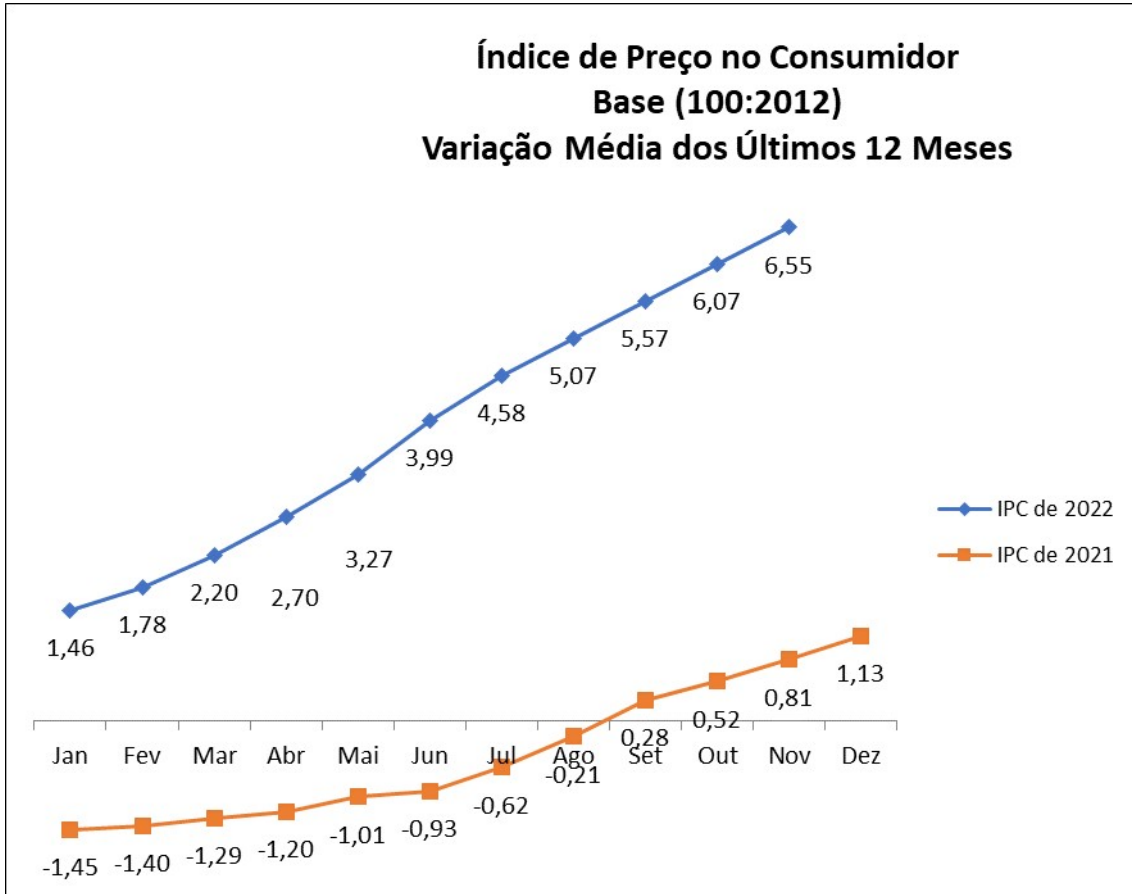

Índice de Preços no Consumidor

De acordo os últimos dados publicados pela Direção Regional de Estatística da Madeira – DREM, constatámos que, em novembro de 2022, a variação média registada no Índice de Preços no Consumidor – IPC, foi de 6,55%,

Fontes: **INE** - Inst. Nac. Estatística / **DREM** - Dir. Reg. Estatística da Madeira / **SREA** - Serv. Reg. Estatística dos Açores

Nota: Todos os valores, índices e variações, são arredondados, para publicação a uma casa decimal até dezembro de 2010. A partir de janeiro de 2011 os índices e as taxas de variação passam a estar arredondados a três e duas casas decimais, respectivamente.