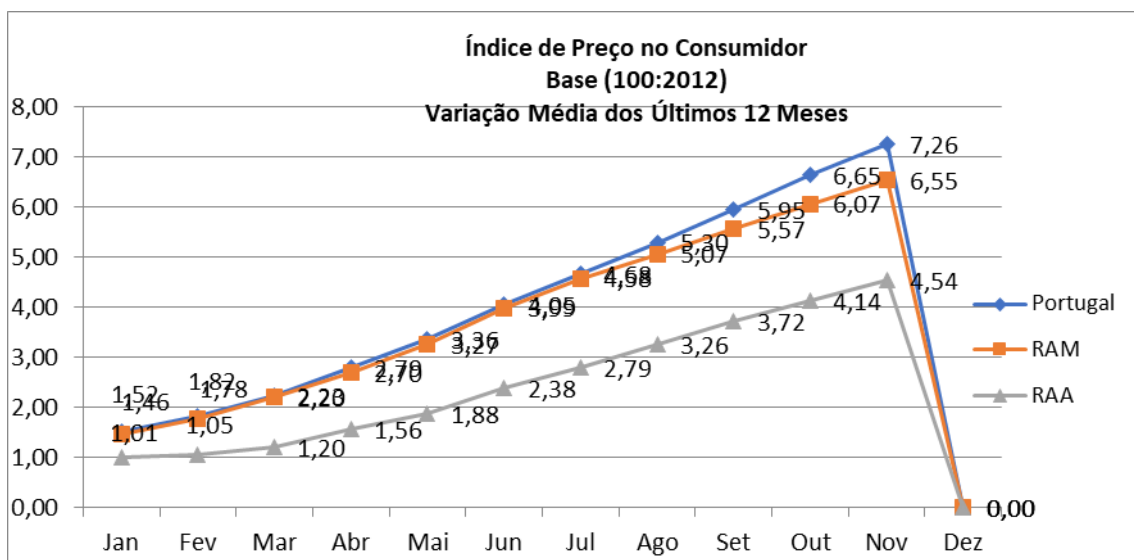

Índice de Preços no Consumidor

De acordo os últimos dados publicados pela Direção Regional de Estatística da Madeira – DREM, constatámos que, em novembro de 2022, a variação média registada no Índice de Preços no Consumidor – IPC, foi de 6,55%,

Fontes: **INE** - Inst. Nac. Estatística / **DREM** - Dir. Reg. Estatística da Madeira / **SREA** - Serv. Reg. Estatística dos Açores

Nota: Todos os valores, índices e variações, são arredondados, para publicação a uma casa decimal até dezembro de 2010. A partir de janeiro de 2011 os índices e as taxas de variação passam a estar arredondados a três e duas casas decimais, respectivamente.