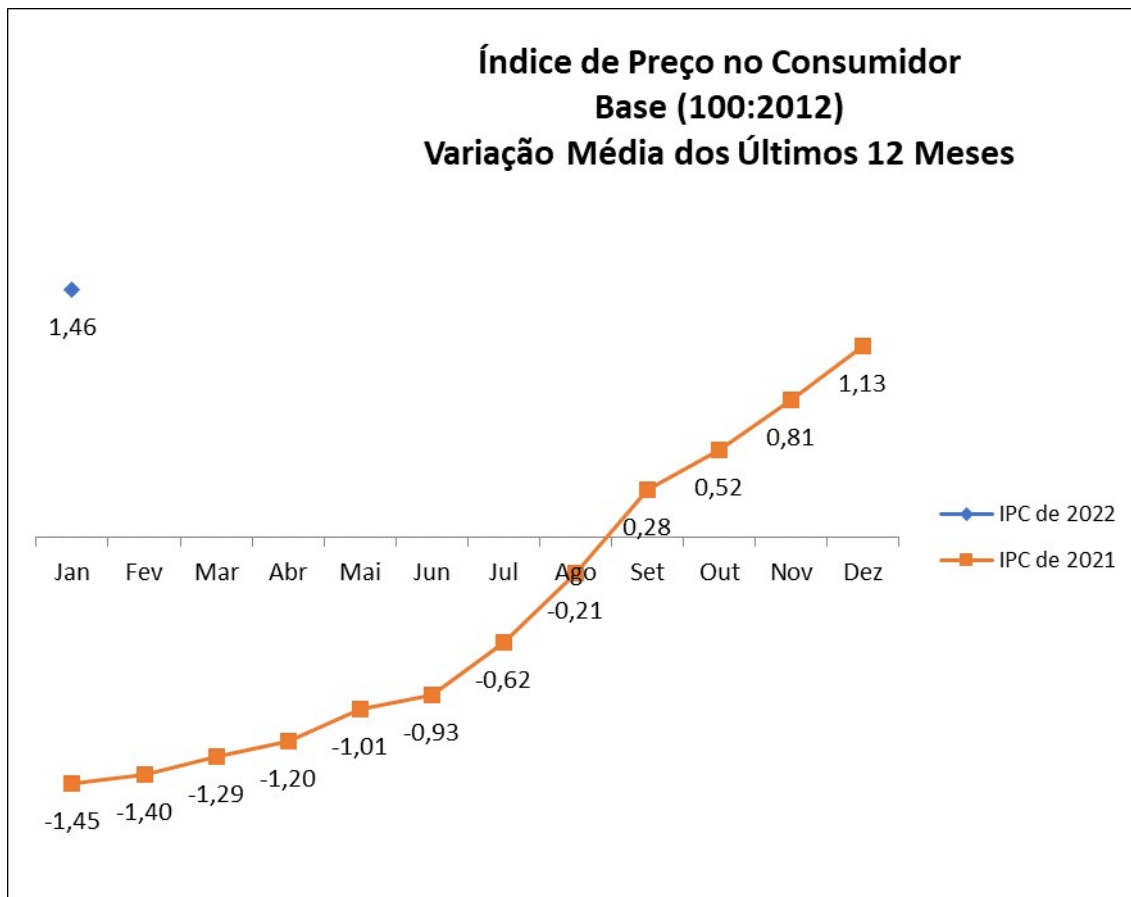

Índice de Preços no Consumidor

De acordo os últimos dados publicados pela Direção Regional de Estatística da Madeira – DREM, constatámos que, em janeiro de 2022, a variação média registada no Índice de Preços no Consumidor – IPC, foi de 1.13%,

Fontes: **INE** - Inst. Nac. Estatística / **DREM** - Dir. Reg. Estatística da Madeira / **SREA** - Serv. Reg. Estatística dos Açores

Nota: Todos os valores, índices e variações, são arredondados, para publicação a uma casa decimal até dezembro de 2010. A partir de janeiro de 2011 os índices e as taxas de variação passam a estar arredondados a três e duas casas decimais, respectivamente.