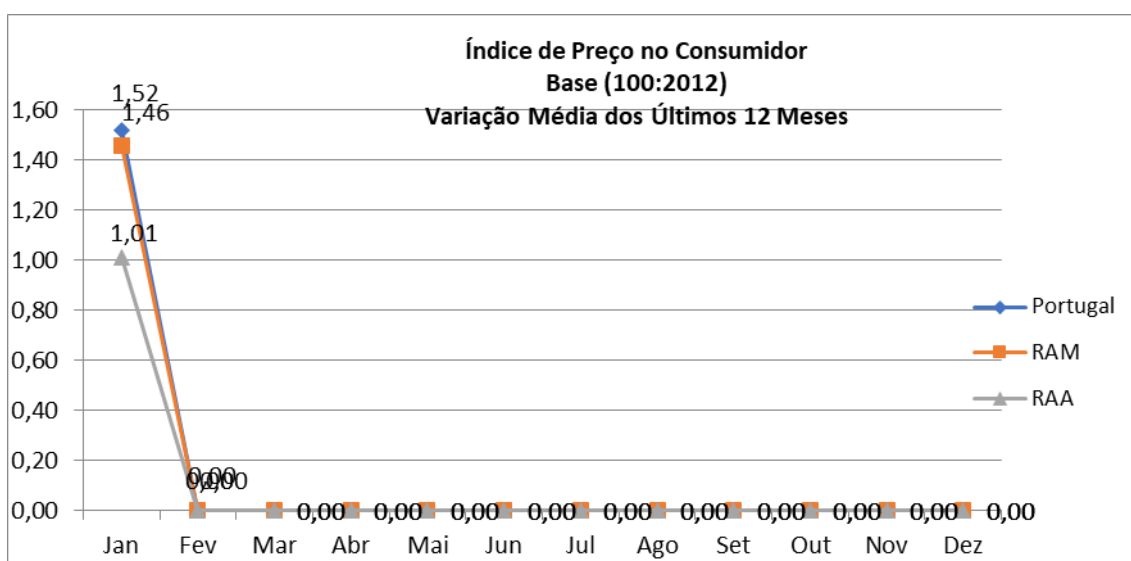

Índice de Preços no Consumidor

De acordo os últimos dados publicados pela Direção Regional de Estatística da Madeira – DREM, constatámos que, em janeiro de 2022, a variação média registada no Índice de Preços no Consumidor – IPC, foi de 1.13%,

Fontes: **INE** - Inst. Nac. Estatística / **DREM** - Dir. Reg. Estatística da Madeira / **SREA** - Serv. Reg. Estatística dos Açores

Nota: Todos os valores, índices e variações, são arredondados, para publicação a uma casa decimal até dezembro de 2010. A partir de janeiro de 2011 os índices e as taxas de variação passam a estar arredondados a três e duas casas decimais, respectivamente.