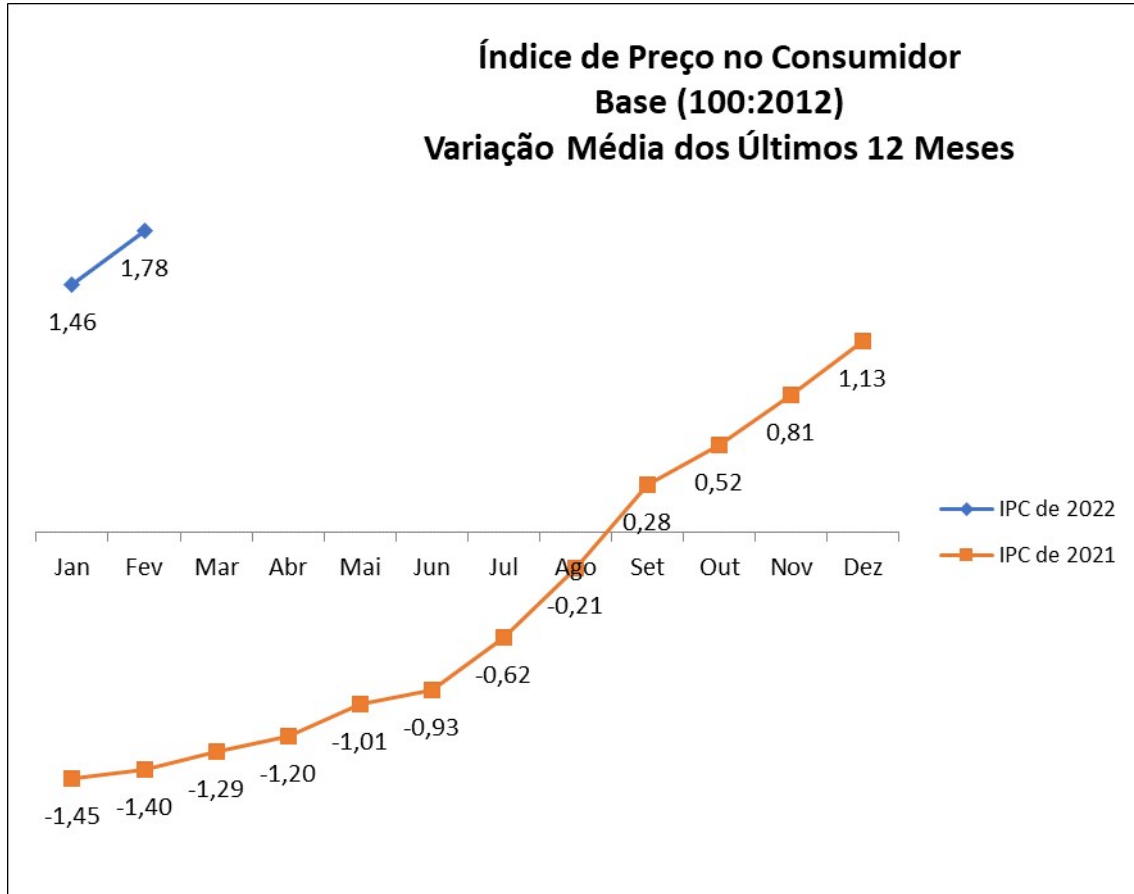

Índice de Preços no Consumidor

De acordo os últimos dados publicados pela Direção Regional de Estatística da Madeira – DREM, constatámos que, em fevereiro de 2022, a variação média registada no Índice de Preços no Consumidor – IPC, foi de 1.78%,

Fontes: **INE** - Inst. Nac. Estatística / **DREM** - Dir. Reg. Estatística da Madeira / **SREA** - Serv. Reg. Estatística dos Açores

Nota: Todos os valores, índices e variações, são arredondados, para publicação a uma casa decimal até dezembro de 2010. A partir de janeiro de 2011 os índices e as taxas de variação passam a estar arredondados a três e duas casas decimais, respectivamente.