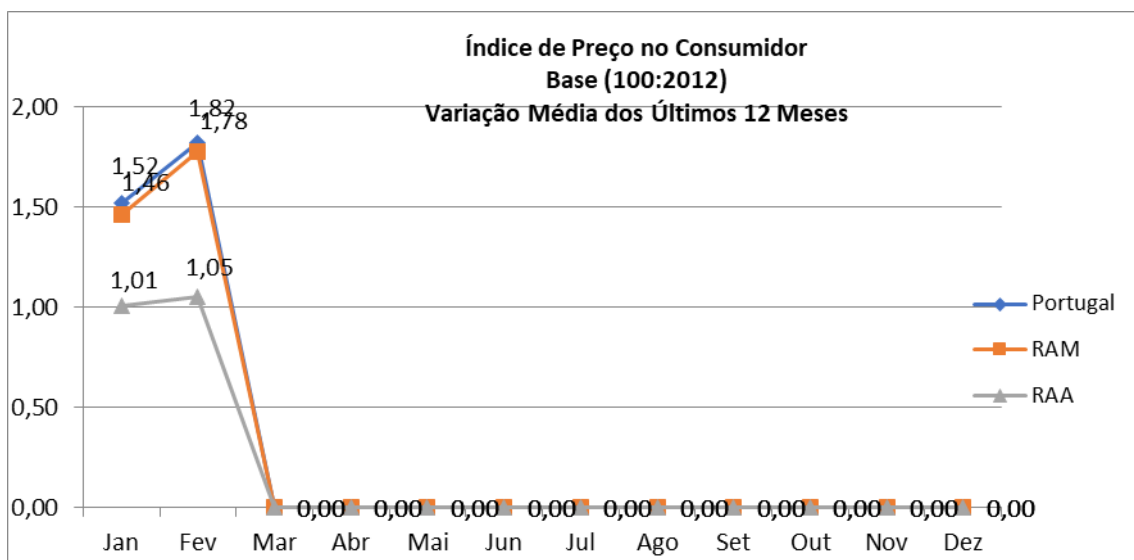

Índice de Preços no Consumidor

De acordo os últimos dados publicados pela Direção Regional de Estatística da Madeira – DREM, constatámos que, em fevereiro de 2022, a variação média registada no Índice de Preços no Consumidor – IPC, foi de 1.78%,

Fontes: **INE** - Inst. Nac. Estatística / **DREM** - Dir. Reg. Estatística da Madeira / **SREA** - Serv. Reg. Estatística dos Açores

Nota: Todos os valores, índices e variações, são arredondados, para publicação a uma casa decimal até dezembro de 2010. A partir de janeiro de 2011 os índices e as taxas de variação passam a estar arredondados a três e duas casas decimais, respectivamente.