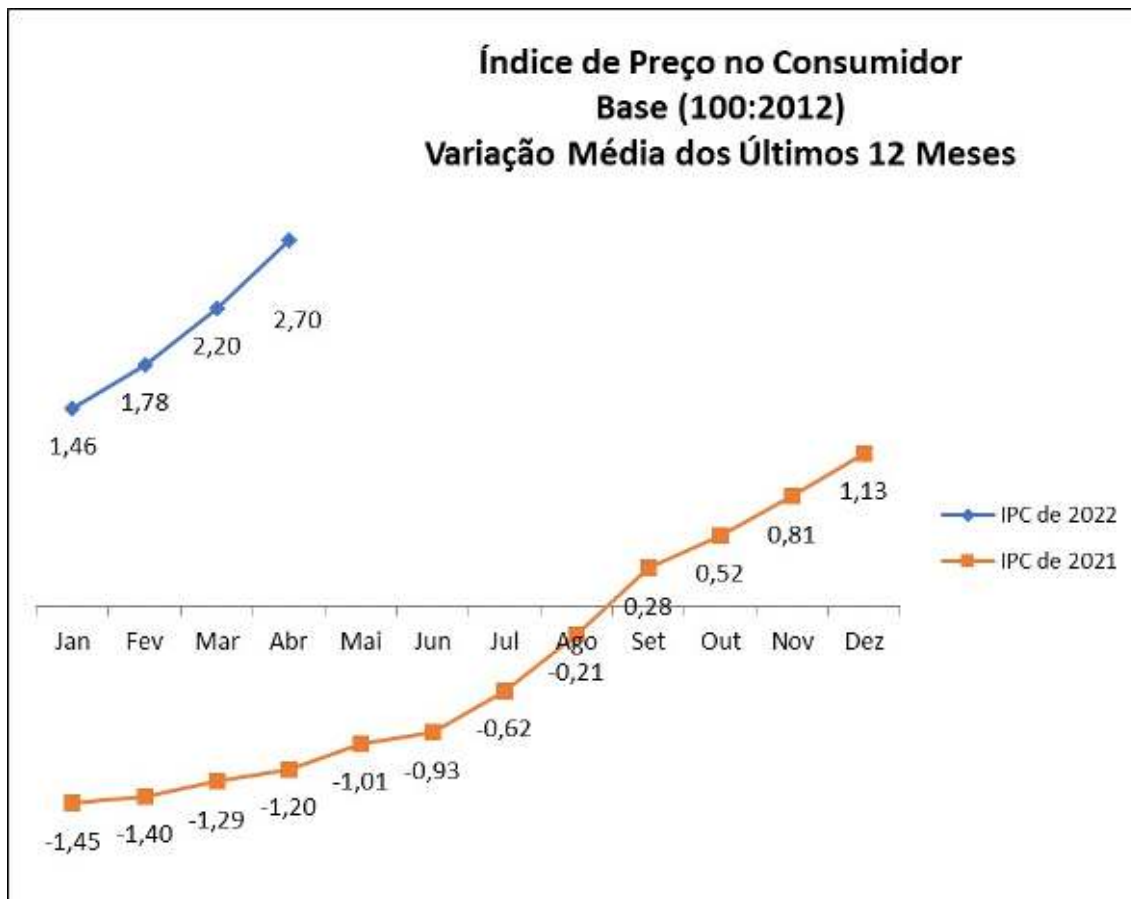

## Índice de Preços no Consumidor

De acordo os últimos dados publicados pela Direção Regional de Estatística da Madeira – DREM, constatámos que, em abril de 2022, a variação média registada no Índice de Preços no Consumidor – IPC, foi de 2,70%,

Fontes: INE - Inst. Nac. Estatística / DREM - Dir. Reg. Estatística da Madeira / SREA - Serv. Reg. Estatística dos Açores

**Nota:** Todos os valores, índices e variações, são arredondados, para publicação a uma casa decimal até dezembro de 2010. A partir de janeiro de 2011 os índices e as taxas de variação passam a estar arredondados a três e duas casas decimais, respectivamente.