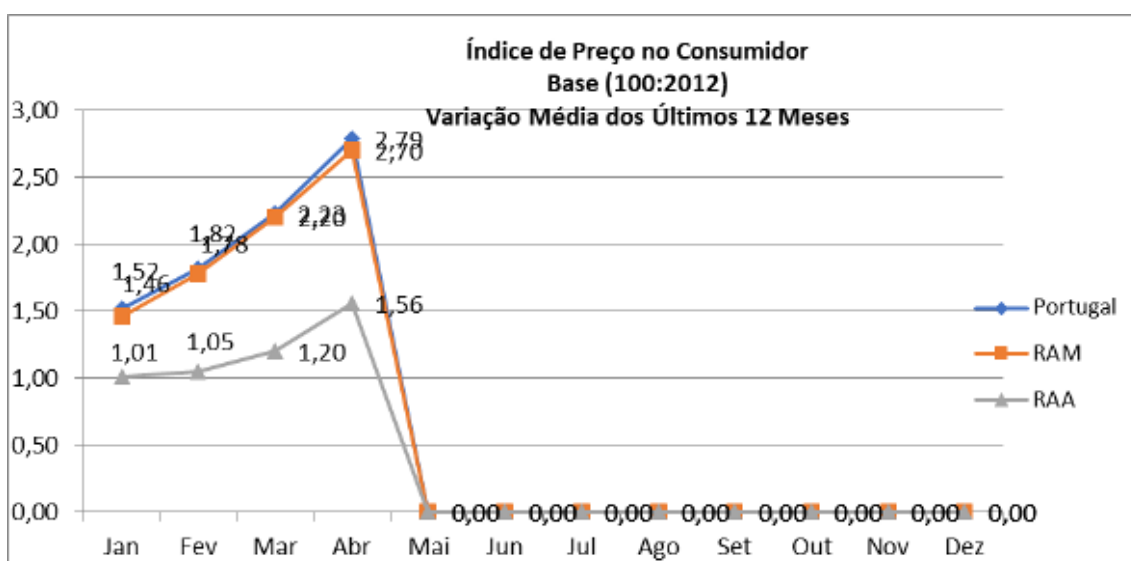

## Índice de Preços no Consumidor

De acordo os últimos dados publicados pela Direção Regional de Estatística da Madeira – DREM, constatámos que, em abril de 2022, a variação média registada no Índice de Preços no Consumidor – IPC, foi de 2,70%,

Fontes: INE - Inst. Nac. Estatística / DREM - Dir. Reg. Estatística da Madeira / SREA - Serv. Reg. Estatística dos Açores

**Nota:** Todos os valores, índices e variações, são arredondados, para publicação a uma casa decimal até dezembro de 2010. A partir de janeiro de 2011 os índices e as taxas de variação passam a estar arredondados a três e duas casas decimais, respectivamente.