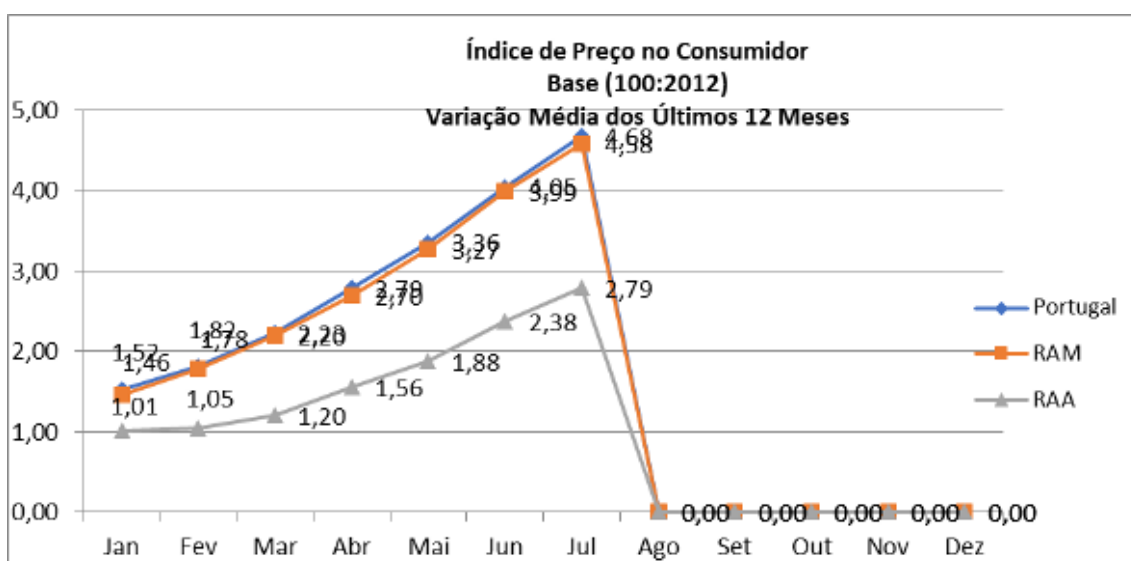

## Índice de Preços no Consumidor

De acordo os últimos dados publicados pela Direção Regional de Estatística da Madeira – DREM, constatámos que, em julho de 2022, a variação média registada no Índice de Preços no Consumidor – IPC, foi de 4.58%,

Fontes: INE - Inst. Nac. Estatística / DREM - Dir. Reg. Estatística da Madeira / SREA - Serv. Reg. Estatística dos Açores

**Nota:** Todos os valores, índices e variações, são arredondados, para publicação a uma casa decimal até dezembro de 2010. A partir de janeiro de 2011 os índices e as taxas de variação passam a estar arredondados a três e duas casas decimais, respectivamente.