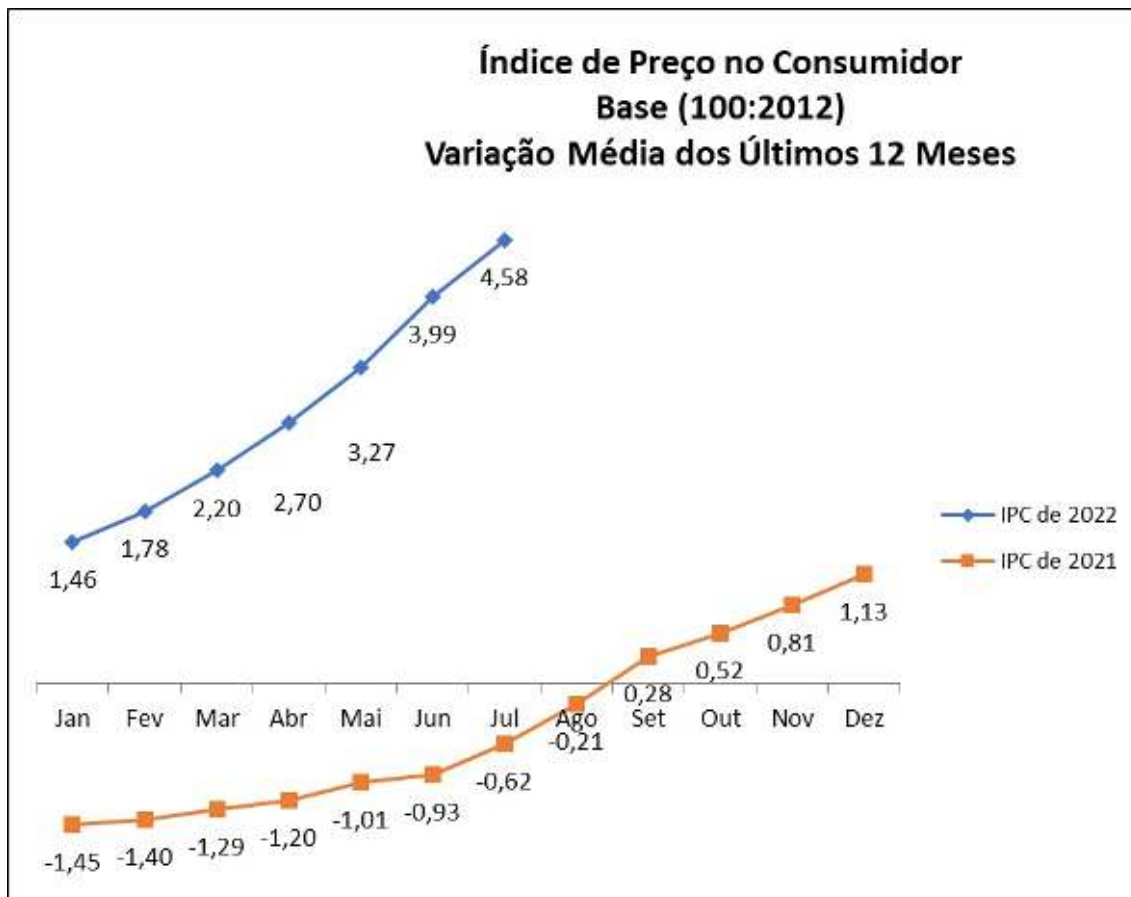

## Índice de Preços no Consumidor

De acordo os últimos dados publicados pela Direção Regional de Estatística da Madeira – DREM, constatámos que, em julho de 2022, a variação média registada no Índice de Preços no Consumidor – IPC, foi de 4.58%,

Fontes: INE - Inst. Nac. Estatística / DREM - Dir. Reg. Estatística da Madeira / SREA - Serv. Reg. Estatística dos Açores

**Nota:** Todos os valores, índices e variações, são arredondados, para publicação a uma casa decimal até dezembro de 2010. A partir de janeiro de 2011 os índices e as taxas de variação passam a estar arredondados a três e duas casas decimais, respectivamente.