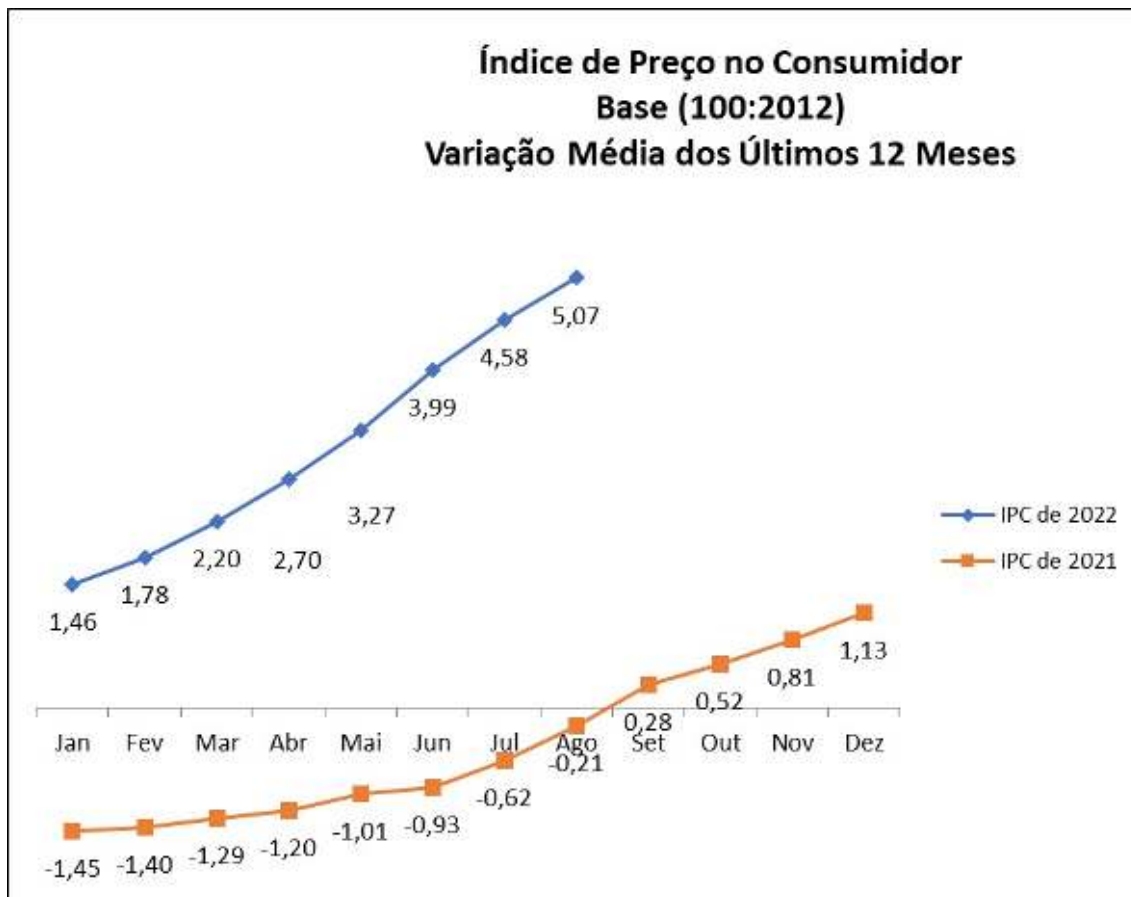

Índice de Preços no Consumidor

De acordo os últimos dados publicados pela Direção Regional de Estatística da Madeira – DREM, constatámos que, em agosto de 2022, a variação média registada no Índice de Preços no Consumidor – IPC, foi de 5,07%,

Fontes: INE - Inst. Nac. Estatística / DREM - Dir. Reg. Estatística da Madeira / SREA - Serv. Reg. Estatística dos Açores

Nota: Todos os valores, índices e variações, são arredondados, para publicação a uma casa decimal até dezembro de 2010. A partir de janeiro de 2011 os índices e as taxas de variação passam a estar arredondados a três e duas casas decimais, respectivamente.