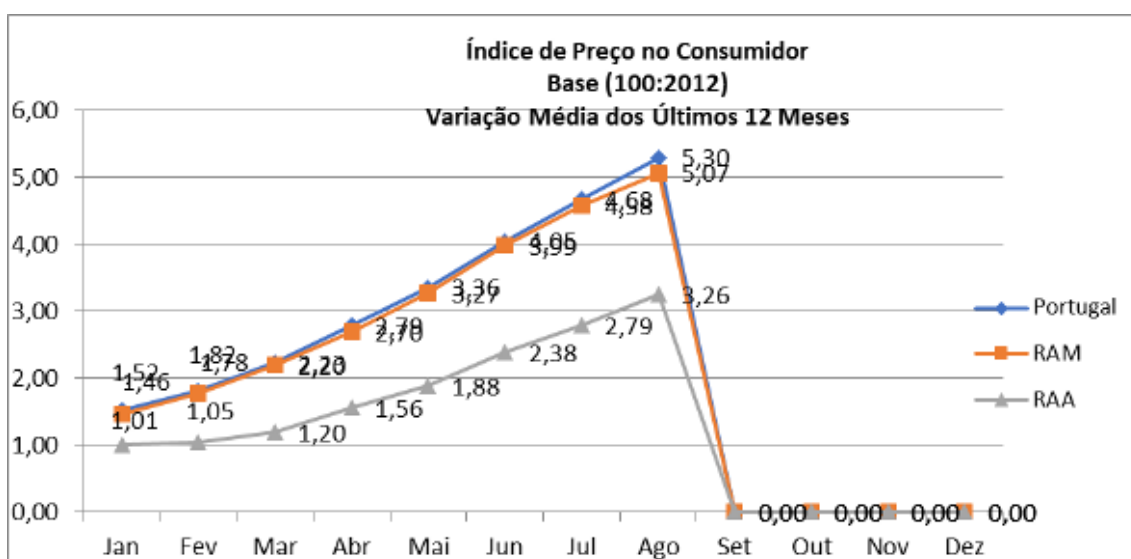

Índice de Preços no Consumidor

De acordo os últimos dados publicados pela Direção Regional de Estatística da Madeira – DREM, constatámos que, em agosto de 2022, a variação média registada no Índice de Preços no Consumidor – IPC, foi de 5,07%,

Fontes: INE - Inst. Nac. Estatística / DREM - Dir. Reg. Estatística da Madeira / SREA - Serv. Reg. Estatística dos Açores

Nota: Todos os valores, índices e variações, são arredondados, para publicação a uma casa decimal até dezembro de 2010. A partir de janeiro de 2011 os índices e as taxas de variação passam a estar arredondados a três e duas casas decimais, respectivamente.