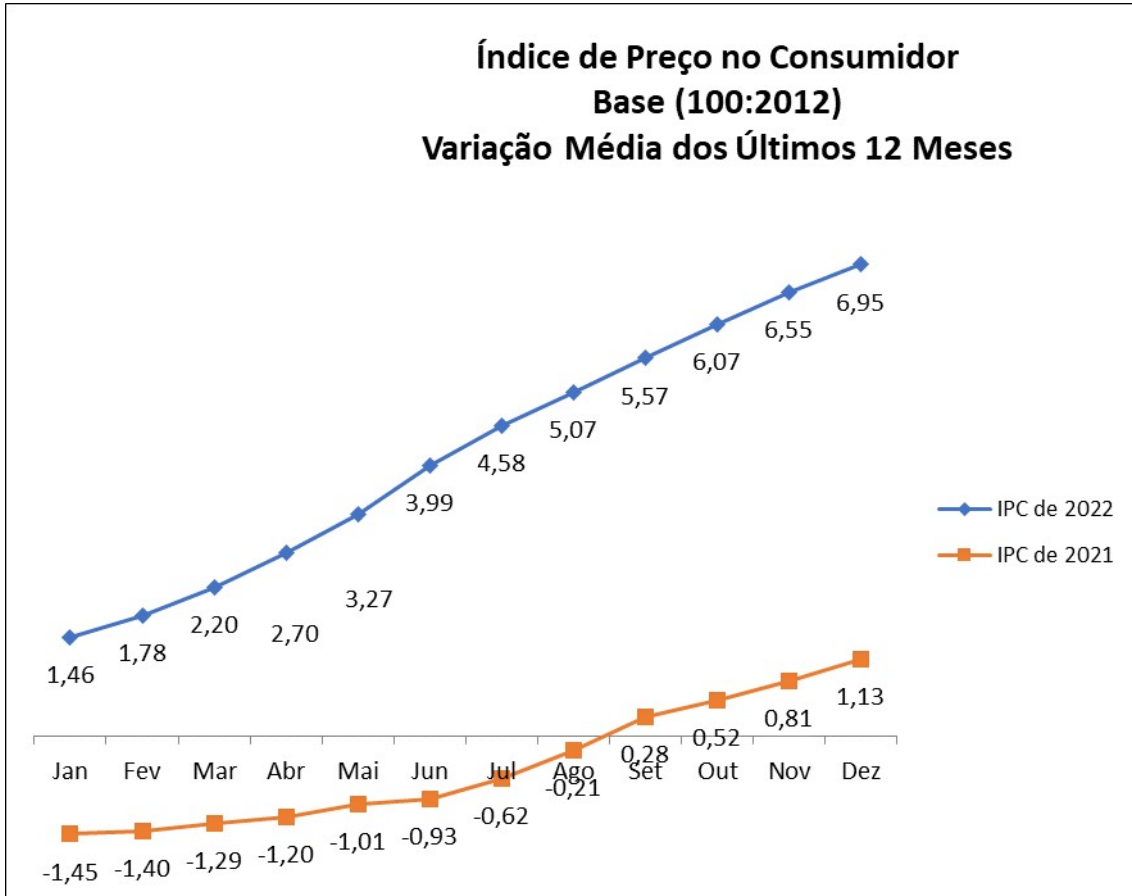

Índice de Preços no Consumidor

De acordo os últimos dados publicados pela Direção Regional de Estatística da Madeira – DREM, constatámos que, em dezembro de 2022, a variação média registada no Índice de Preços no Consumidor – IPC, foi de 6,95%,

Fontes: **INE** - Inst. Nac. Estatística / **DREM** - Dir. Reg. Estatística da Madeira / **SREA** - Serv. Reg. Estatística dos Açores

Nota: Todos os valores, índices e variações, são arredondados, para publicação a uma casa decimal até dezembro de 2010. A partir de janeiro de 2011 os índices e as taxas de variação passam a estar arredondados a três e duas casas decimais, respectivamente.