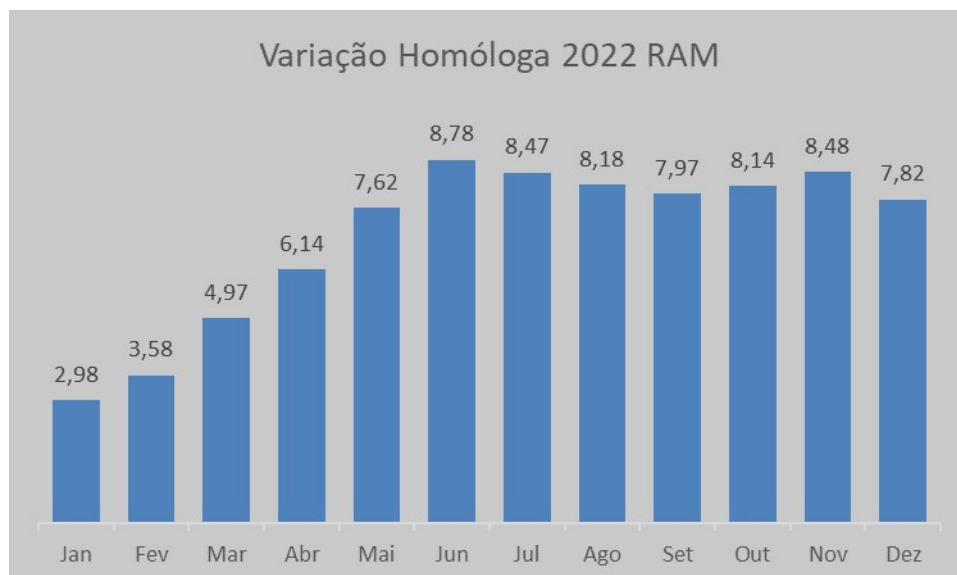

Índice de Preços no Consumidor

De acordo os últimos dados publicados pela Direção Regional de Estatística da Madeira – DREM, constatámos que, em dezembro de 2022, a variação média registada no Índice de Preços no Consumidor – IPC, foi de 6,95%,

Fontes: **INE** - Inst. Nac. Estatística / **DREM** - Dir. Reg. Estatística da Madeira / **SREA** - Serv. Reg. Estatística dos Açores

Nota: Todos os valores, índices e variações, são arredondados, para publicação a uma casa decimal até dezembro de 2010. A partir de janeiro de 2011 os índices e as taxas de variação passam a estar arredondados a três e duas casas decimais, respectivamente.