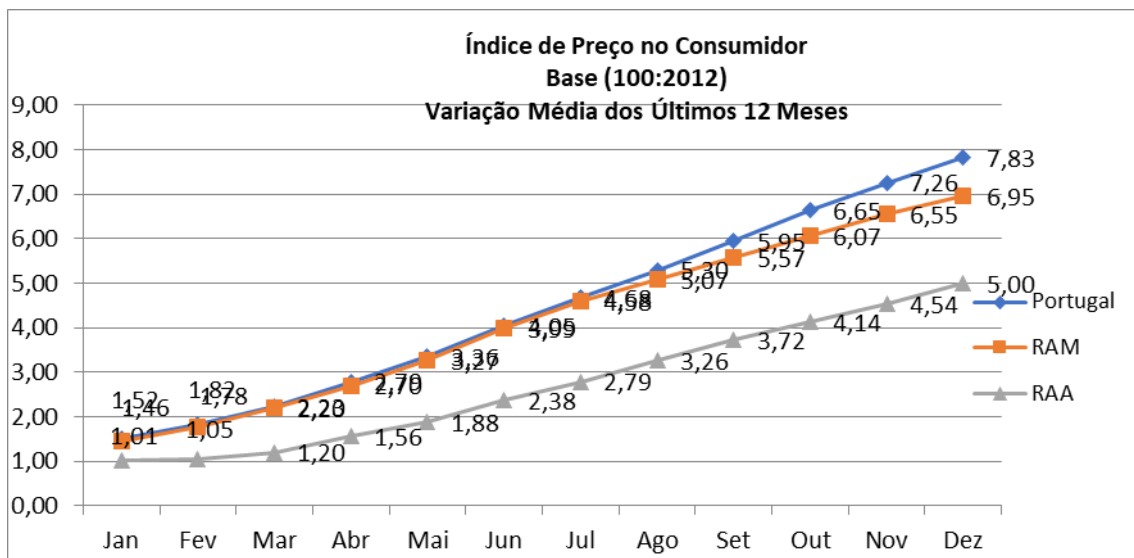

Índice de Preços no Consumidor

De acordo os últimos dados publicados pela Direção Regional de Estatística da Madeira – DREM, constatámos que, em dezembro de 2022, a variação média registada no Índice de Preços no Consumidor – IPC, foi de 6,95%,

Fontes: **INE** - Inst. Nac. Estatística / **DREM** - Dir. Reg. Estatística da Madeira / **SREA** - Serv. Reg. Estatística dos Açores

Nota: Todos os valores, índices e variações, são arredondados, para publicação a uma casa decimal até dezembro de 2010. A partir de janeiro de 2011 os índices e as taxas de variação passam a estar arredondados a três e duas casas decimais, respectivamente.