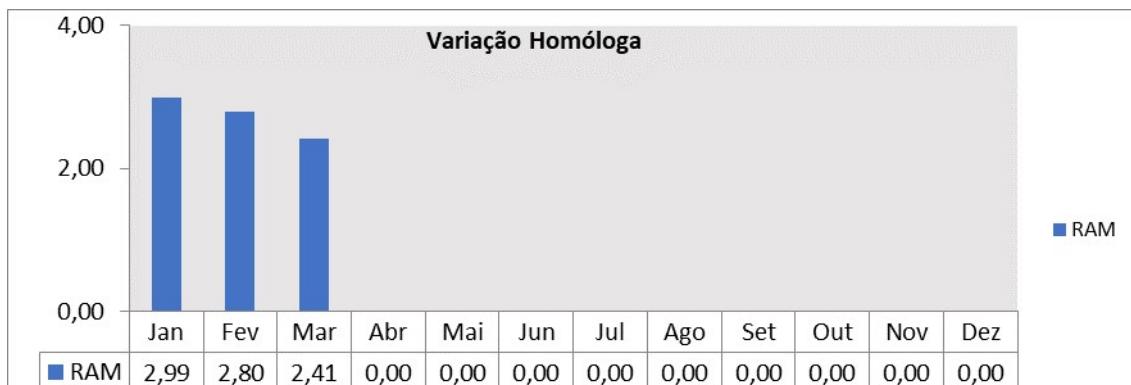

Índice de Preços no Consumidor

De acordo os últimos dados publicados pela Direção Regional de Estatística da Madeira – DREM, constatámos que, em março de 2024, a variação média registada no Índice de Preços no Consumidor – IPC, foi de 3,63%,