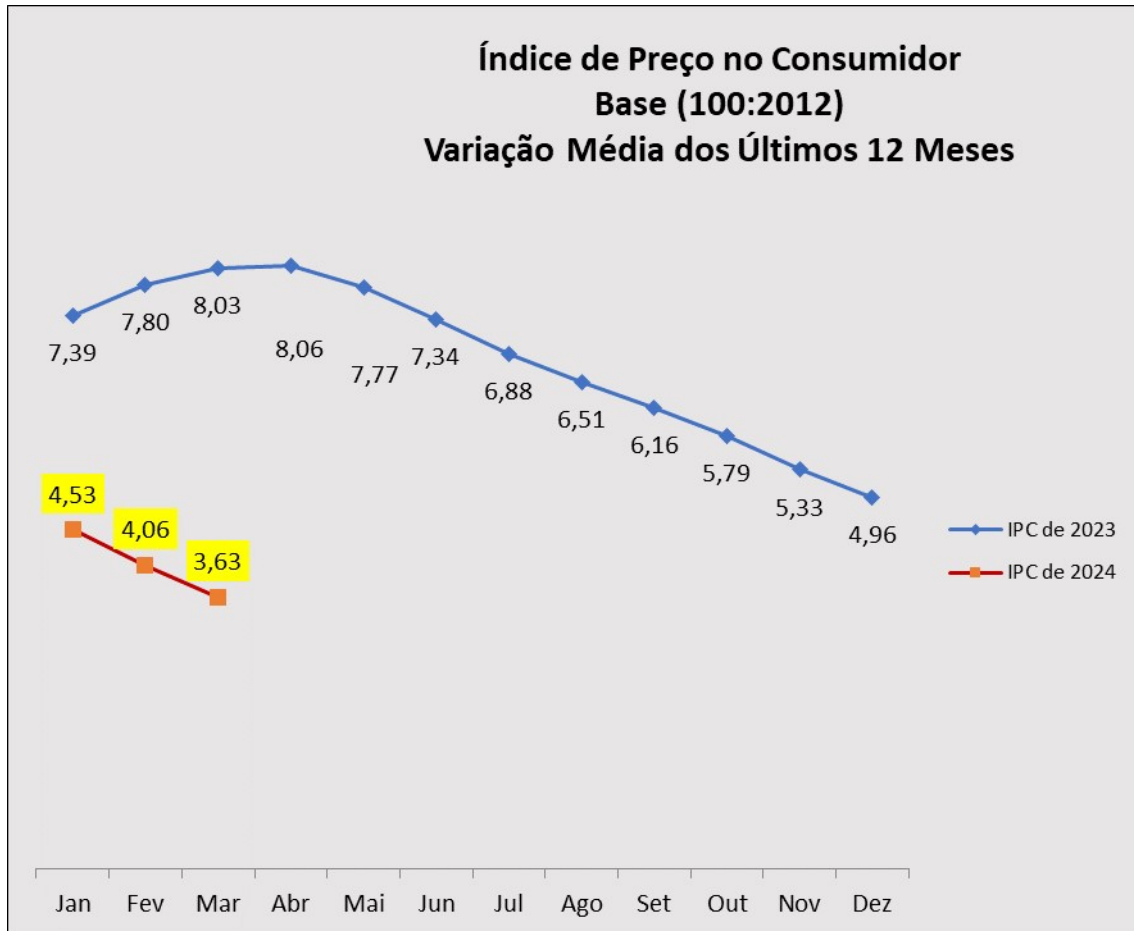

Índice de Preços no Consumidor

De acordo os últimos dados publicados pela Direção Regional de Estatística da Madeira – DREM, constatámos que, em março de 2024, a variação média registada no Índice de Preços no Consumidor – IPC, foi de 3,63%,

Fontes: **INE** - Inst. Nac. Estatística / **DREM** - Dir. Reg. Estatística da Madeira / **SREA** - Serv. Reg. Estatística dos Açores

Nota: Todos os valores, índices e variações, são arredondados, para publicação a uma casa decimal até dezembro de 2010. A partir de janeiro de 2011 os índices e as taxas de variação passam a estar arredondados a três e duas casas decimais, respectivamente.