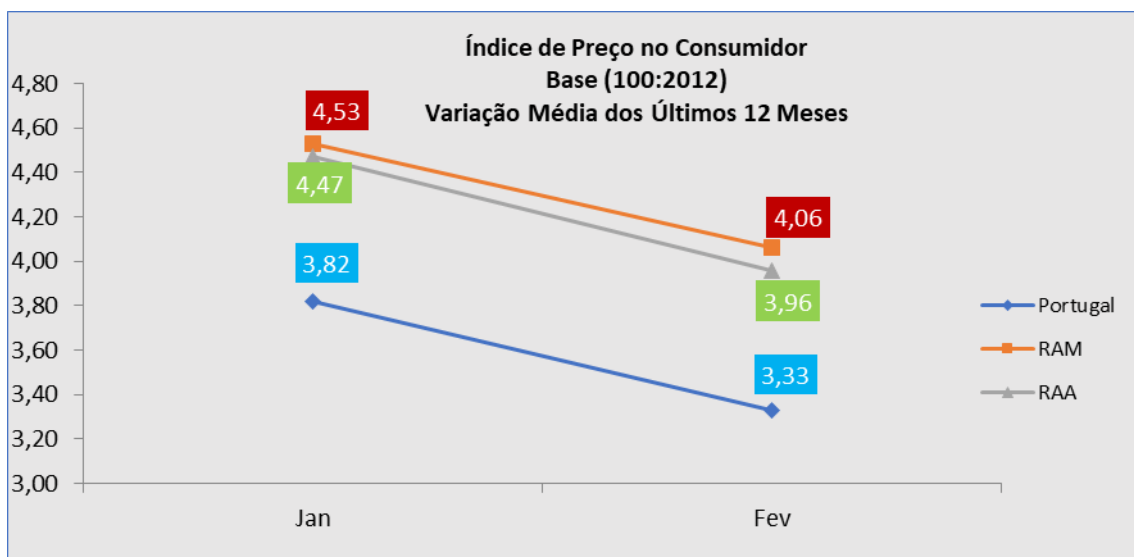

Índice de Preços no Consumidor

De acordo os últimos dados publicados pela Direção Regional de Estatística da Madeira – DREM, constatámos que, em março de 2024, a variação média registada no Índice de Preços no Consumidor – IPC, foi de 3,63%,

Fontes: **INE** - Inst. Nac. Estatística / **DREM** - Dir. Reg. Estatística da Madeira / **SREA** - Serv. Reg. Estatística dos Açores

Nota: Todos os valores, índices e variações, são arredondados, para publicação a uma casa decimal até dezembro de 2010. A partir de janeiro de 2011 os índices e as taxas de variação passam a estar arredondados a três e duas casas decimais, respectivamente.